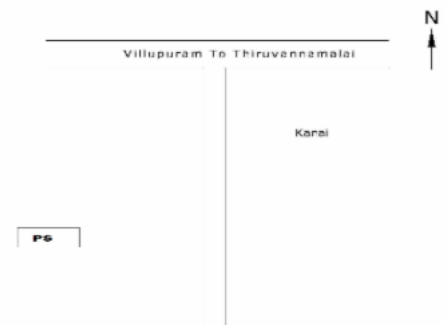

Cad View

Key MAP View