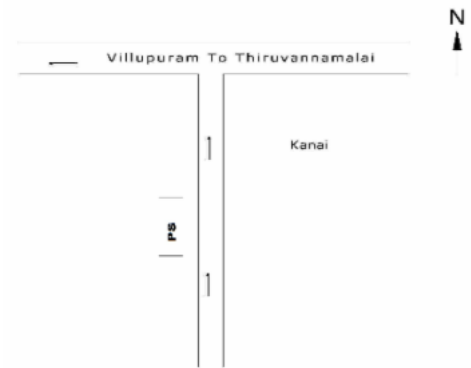

Key MAP View