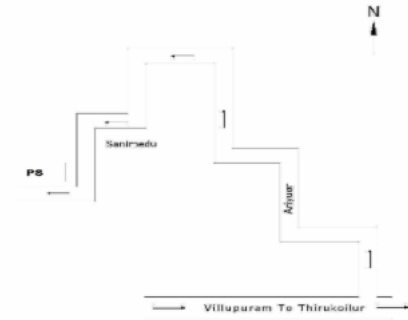

கையொப்பம்

Nazri Naksha

Google Map View

Polling Station Building Front View

Polling Station Front View

Cad View

Key MAP View

| | | |
|--|--|--|
| 1 பெயர் : நித்தியா கணவர் பெயர் : பாஷா வீட்டு எண் : 1 வயது : 36 பாலினம் : பெண் Photo is available SIK0737742 | 2 பெயர் : யூபாலன் தந்தை பெயர் : கலியமூர்த்தி வீட்டு எண் : 1 வயது : 32 பாலினம் : ஆண் Photo is available SIK0737759 | 3 பெயர் : தினேஷ் குமார் தி தந்தை பெயர் : திருநாவுகரசு வீட்டு எண் : 1 வயது : 21 பாலினம் : ஆண் Photo is available SIK2091510 |
| 4 பெயர் : அஞ்சலாட்சி கணவர் பெயர் : முத்துசாமி வீட்டு எண் : 1-169 வயது : 66 பாலினம் : பெண் Photo is available SIK1443332 | 5 பெயர் : பாலமுருகன் தந்தை பெயர் : சுப்பரமணி வீட்டு எண் : 3 வயது : 35 பாலினம் : ஆண் Photo is available SIK0143198 | 6 பெயர் : சிவமணி தாயின் பெயர் : கஸ்தூரி வீட்டு எண் : 3-1 வயது : 30 பாலினம் : ஆண் Photo is available SIK0890525 |
| 7 பெயர் : ஆறுமுகம் தந்தை பெயர் : ராமக்கிருஷ்ணன் வீட்டு எண் : 3-2 வயது : 51 பாலினம் : ஆண் Photo is available MBZ1107788 | 8 பெயர் : ராஜா தந்தை பெயர் : ராஜேந்திரன் வீட்டு எண் : 3-6 வயது : 27 பாலினம் : ஆண் Photo is available SIK0996157 | 9 பெயர் : அருணாசலம் தந்தை பெயர் : குப்புசாமி வீட்டு எண் : 3-15 வயது : 56 பாலினம் : ஆண் Photo is available MBZ5048723 |
| 10 பெயர் : சமதி கணவர் பெயர் : அருணாசலம் வீட்டு எண் : 3-15 வயது : 51 பாலினம் : பெண் Photo is available MBZ1105444 | 11 பெயர் : முருகதாஸ் தந்தை பெயர் : சடையப்பன் வீட்டு எண் : 3-16 வயது : 66 பாலினம் : ஆண் Photo is available SIK1443381 | 12 பெயர் : கலையரசி கணவர் பெயர் : முருகதாஸ் வீட்டு எண் : 3-16 வயது : 61 பாலினம் : பெண் Photo is available SIK1443399 |
| #2 13 பெயர் : தீபா மு தந்தை பெயர் : முருகதாஸ் வீட்டு எண் : 3-16 வயது : 40 பாலினம் : பெண் Photo is available MBZ3119633 | 14 பெயர் : கிருஷ்ணமூர்த்தி தந்தை பெயர் : கோபால் வீட்டு எண் : 3-17 வயது : 68 பாலினம் : ஆண் Photo is available MBZ1403955 | 15 பெயர் : அலமேலு கணவர் பெயர் : கிருஷ்ணமூர்த்தி வீட்டு எண் : 3-17 வயது : 63 பாலினம் : பெண் Photo is available SIK1443415 |
| 16 பெயர் : சரவணன் தந்தை பெயர் : கிருஷ்ணமூர்த்தி வீட்டு எண் : 3-17 வயது : 46 பாலினம் : ஆண் Photo is available MBZ1106111 | 17 பெயர் : கணேசன் தந்தை பெயர் : கோபால் வீட்டு எண் : 3-18 வயது : 76 பாலினம் : ஆண் Photo is available SIK1443423 | 18 பெயர் : ராஜேஸ்வரி கணவர் பெயர் : கணேசன் வீட்டு எண் : 3-18 வயது : 66 பாலினம் : பெண் Photo is available SIK1443431 |
| 19 பெயர் : ராமச்சந்திரன் தந்தை பெயர் : கோவிந்தன் வீட்டு எண் : 3-19 வயது : 71 பாலினம் : ஆண் Photo is available SIK1443449 | 20 பெயர் : கலைசெல்வி கணவர் பெயர் : ராமசந்திரன் வீட்டு எண் : 3-19 வயது : 64 பாலினம் : பெண் Photo is available SIK1443456 | 21 பெயர் : ராமசந்திரன் ஆறுமுகம் தந்தை பெயர் : ஆறுமுகம் வீட்டு எண் : 3/19 வயது : 22 பாலினம் : ஆண் Photo is available SIK2038164 |
| 22 பெயர் : ரங்கநாதன் தந்தை பெயர் : ராமசாமி வீட்டு எண் : 3-20 வயது : 71 பாலினம் : ஆண் Photo is available SIK1443464 | 23 பெயர் : அமராவதி கணவர் பெயர் : ரங்கநாதன் வீட்டு எண் : 3-20 வயது : 58 பாலினம் : பெண் Photo is available MBZ3267812 | 24 பெயர் : அய்யனார் தந்தை பெயர் : இரங்கனாதன் வீட்டு எண் : 3-20 வயது : 48 பாலினம் : ஆண் Photo is available SIK1443472 |
| 25 பெயர் : உஷாதேவி கணவர் பெயர் : அய்யனார் வீட்டு எண் : 3-20 வயது : 46 பாலினம் : பெண் Photo is available MBZ1107150 | 26 பெயர் : இராஜகுமாரி கணவர் பெயர் : சாமிக்கண்ணு வீட்டு எண் : 3-22 வயது : 66 பாலினம் : பெண் Photo is available SIK1443506 | 27 பெயர் : கோதண்டபாணி தந்தை பெயர் : ரத்தினம் வீட்டு எண் : 3-23 வயது : 76 பாலினம் : ஆண் Photo is available SIK1443514 |
| 28 பெயர் : தமிழ்செல்வி கணவர் பெயர் : கோபால்சாமி வீட்டு எண் : 3-23 வயது : 42 பாலினம் : பெண் Photo is available SIK0321703 | 29 பெயர் : கோபால்சாமி தந்தை பெயர் : கோதண்டபாணி வீட்டு எண் : 3-23 வயது : 42 பாலினம் : ஆண் Photo is available MBZ5048574 | 30 பெயர் : பாலகுமார் தந்தை பெயர் : கோதண்டபாணி வீட்டு எண் : 3-23 வயது : 41 பாலினம் : ஆண் Photo is available MBZ5048558 |