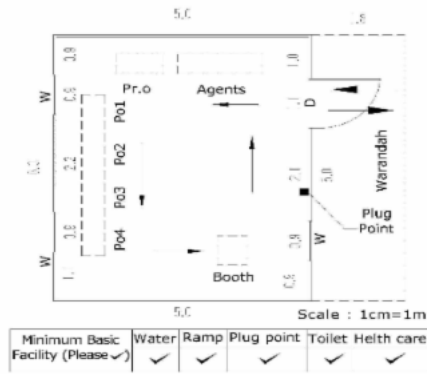

கையொப்பம்

Nazri Naksha

Google Map View

Polling Station Building Front View

Polling Station Front View

Cad View

Key MAP View

| | | |
|--|--|--|
| 1 பெயர் : நித்தியா கணவர் பெயர் : பாஷா வீட்டு எண் : 1 வயது : 36 பாலினம் : பெண் Photo is available SIK0737742 | 2 பெயர் : யூபாலன் தந்தை பெயர் : கலியமூர்த்தி வீட்டு எண் : 1 வயது : 32 பாலினம் : ஆண் Photo is available SIK0737759 | 3 பெயர் : தினேஷ் குமார் தி தந்தை பெயர் : திருநாவுகரசு வீட்டு எண் : 1 வயது : 21 பாலினம் : ஆண் Photo is available SIK2091510 |
| 4 பெயர் : அஞ்சலாட்சி கணவர் பெயர் : முத்துசாமி வீட்டு எண் : 1-169 வயது : 66 பாலினம் : பெண் Photo is available SIK1443332 | 5 பெயர் : பாலமுருகன் தந்தை பெயர் : சுப்பரமணி வீட்டு எண் : 3 வயது : 35 பாலினம் : ஆண் Photo is available SIK0143198 | 6 பெயர் : சிவமணி தாயின் பெயர் : கஸ்தூரி வீட்டு எண் : 3-1 வயது : 30 பாலினம் : ஆண் Photo is available SIK0890525 |
| 7 பெயர் : ஆறுமுகம் தந்தை பெயர் : ராமக்கிருஷ்ணன் வீட்டு எண் : 3-2 வயது : 51 பாலினம் : ஆண் Photo is available MBZ1107788 | 8 பெயர் : ராஜா தந்தை பெயர் : ராஜேந்திரன் வீட்டு எண் : 3-6 வயது : 27 பாலினம் : ஆண் Photo is available SIK0996157 | 9 பெயர் : அருணாசலம் தந்தை பெயர் : குப்புசாமி வீட்டு எண் : 3-15 வயது : 56 பாலினம் : ஆண் Photo is available MBZ5048723 |
| 10 பெயர் : சமதி கணவர் பெயர் : அருணாசலம் வீட்டு எண் : 3-15 வயது : 51 பாலினம் : பெண் Photo is available MBZ1105444 | 11 பெயர் : முருகதாஸ் தந்தை பெயர் : சடையப்பன் வீட்டு எண் : 3-16 வயது : 66 பாலினம் : ஆண் Photo is available SIK1443381 | 12 பெயர் : கலையரசி கணவர் பெயர் : முருகதாஸ் வீட்டு எண் : 3-16 வயது : 61 பாலினம் : பெண் Photo is available SIK1443399 |
| #2 13 பெயர் : தீபா மு தந்தை பெயர் : முருகதாஸ் வீட்டு எண் : 3-16 வயது : 40 பாலினம் : பெண் Photo is available MBZ3119633 | 14 பெயர் : கிருஷ்ணமூர்த்தி தந்தை பெயர் : கோபால் வீட்டு எண் : 3-17 வயது : 68 பாலினம் : ஆண் Photo is available MBZ1403955 | 15 பெயர் : அலமேலு கணவர் பெயர் : கிருஷ்ணமூர்த்தி வீட்டு எண் : 3-17 வயது : 63 பாலினம் : பெண் Photo is available SIK1443415 |
| 16 பெயர் : சரவணன் தந்தை பெயர் : கிருஷ்ணமூர்த்தி வீட்டு எண் : 3-17 வயது : 46 பாலினம் : ஆண் Photo is available MBZ1106111 | 17 பெயர் : கணேசன் தந்தை பெயர் : கோபால் வீட்டு எண் : 3-18 வயது : 76 பாலினம் : ஆண் Photo is available SIK1443423 | 18 பெயர் : ராஜேஸ்வரி கணவர் பெயர் : கணேசன் வீட்டு எண் : 3-18 வயது : 66 பாலினம் : பெண் Photo is available SIK1443431 |
| 19 பெயர் : ராமச்சந்திரன் தந்தை பெயர் : கோவிந்தன் வீட்டு எண் : 3-19 வயது : 71 பாலினம் : ஆண் Photo is available SIK1443449 | 20 பெயர் : கலைசெல்வி கணவர் பெயர் : ராமசந்திரன் வீட்டு எண் : 3-19 வயது : 64 பாலினம் : பெண் Photo is available SIK1443456 | 21 பெயர் : ராமசந்திரன் ஆறுமுகம் தந்தை பெயர் : ஆறுமுகம் வீட்டு எண் : 3/19 வயது : 22 பாலினம் : ஆண் Photo is available SIK2038164 |
| 22 பெயர் : ரங்கநாதன் தந்தை பெயர் : ராமசாமி வீட்டு எண் : 3-20 வயது : 71 பாலினம் : ஆண் Photo is available SIK1443464 | 23 பெயர் : அமராவதி கணவர் பெயர் : ரங்கநாதன் வீட்டு எண் : 3-20 வயது : 58 பாலினம் : பெண் Photo is available MBZ3267812 | 24 பெயர் : அய்யனார் தந்தை பெயர் : இரங்கனாதன் வீட்டு எண் : 3-20 வயது : 48 பாலினம் : ஆண் Photo is available SIK1443472 |
| 25 பெயர் : உஷாதேவி கணவர் பெயர் : அய்யனார் வீட்டு எண் : 3-20 வயது : 46 பாலினம் : பெண் Photo is available MBZ1107150 | 26 பெயர் : இராஜகுமாரி கணவர் பெயர் : சாமிக்கண்ணு வீட்டு எண் : 3-22 வயது : 66 பாலினம் : பெண் Photo is available SIK1443506 | 27 பெயர் : கோதண்டபாணி தந்தை பெயர் : ரத்தினம் வீட்டு எண் : 3-23 வயது : 76 பாலினம் : ஆண் Photo is available SIK1443514 |
| 28 பெயர் : தமிழ்செல்வி கணவர் பெயர் : கோபால்சாமி வீட்டு எண் : 3-23 வயது : 42 பாலினம் : பெண் Photo is available SIK0321703 | 29 பெயர் : கோபால்சாமி தந்தை பெயர் : கோதண்டபாணி வீட்டு எண் : 3-23 வயது : 42 பாலினம் : ஆண் Photo is available MBZ5048574 | 30 பெயர் : பாலகுமார் தந்தை பெயர் : கோதண்டபாணி வீட்டு எண் : 3-23 வயது : 41 பாலினம் : ஆண் Photo is available MBZ5048558 |