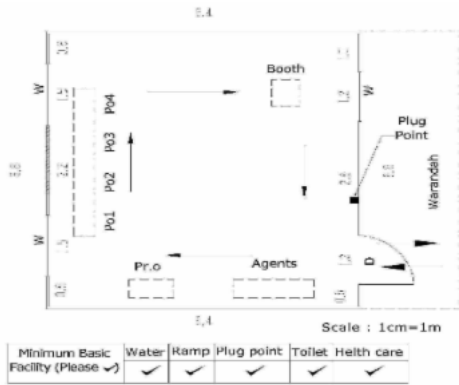

Google Map View

Polling Station Building Front View

Polling Station Front View

Cad View

Key MAP View

1 பெயர் : வீரமணி ஏழுமலை தந்தை பெயர்: ஏழுமலை வீட்டு எண் : 0 வயது : 23 பாலினம் : ஆண்	SIK2031292 Photo is available	2 பெயர் : ராஜதுரை தந்தை பெயர்: மகாலிங்கம் வீட்டு எண் : 1 வயது : 33 பாலினம் : ஆண்	SIK0259598 Photo is available	3 பெயர் : வினோத்குமார் ஏழுமலை தந்தை பெயர்: ஏழுமலை வீட்டு எண் : 1 வயது : 22 பாலினம் : ஆண்	SIK2032399 Photo is available
4 பெயர் : ருபிணி ரவிசந்திரன் தந்தை பெயர்: ரவிசந்திரன் வீட்டு எண் : 1 வயது : 22 பாலினம் : ஆண்	SIK2032456 Photo is available	5 பெயர் : மகாலிங்கம் தந்தை பெயர்: கோவிலா வீட்டு எண் : 1-1 வயது : 59 பாலினம் : ஆண்	SIK1454107 Photo is available	6 பெயர் : சாமிநாதன் தந்தை பெயர்: சின்னசாமி வீட்டு எண் : 1-2 வயது : 65 பாலினம் : ஆண்	SIK1454115 Photo is available
7 பெயர் : பத்மாவதி கணவர் பெயர்: சாமிநாதன் வீட்டு எண் : 1-2 வயது : 61 பாலினம் : பெண்	SIK1454123 Photo is available	8 பெயர் : சிவசங்கரன் தந்தை பெயர்: ராமசாமி வீட்டு எண் : 1-5 வயது : 66 பாலினம் : ஆண்	SIK1454149 Photo is available	9 பெயர் : இருசம்மாள் கணவர் பெயர்: சிவசங்கரன் வீட்டு எண் : 1-5 வயது : 61 பாலினம் : பெண்	SIK1454156 Photo is available
10 பெயர் : ஏழுமலை தந்தை பெயர்: செல்வம் வீட்டு எண் : 1-5 வயது : 32 பாலினம் : ஆண்	SIK1980945 Photo is available	11 பெயர் : வனிதா தந்தை பெயர்: பார்த்தீபன் வீட்டு எண் : 1/5, வயது : 29 பாலினம் : பெண்	SIK0890988 Photo is available	12 பெயர் : முருகதாஸ் தந்தை பெயர்: பார்த்தீபன் வீட்டு எண் : 1-5 வயது : 26 பாலினம் : ஆண்	SIK1047125 Photo is available
13 பெயர் : பார்த்தீபன் தந்தை பெயர்: பாவாடை வீட்டு எண் : 1-6 வயது : 59 பாலினம் : ஆண்	MBZ5048491 Photo is available	14 பெயர் : மங்கையர்க்கரசி கணவர் பெயர்: பார்த்தீபன் வீட்டு எண் : 1-6 வயது : 49 பாலினம் : பெண்	MBZ5048350 Photo is available	15 பெயர் : குமார் தந்தை பெயர்: பூங்காவனம் வீட்டு எண் : 1-8 வயது : 69 பாலினம் : ஆண்	SIK1454164 Photo is available
16 பெயர் : செங்கமலம் கணவர் பெயர்: குமார் வீட்டு எண் : 1-8 வயது : 61 பாலினம் : பெண்	SIK1454172 Photo is available	17 பெயர் : ஜெயபிரகாஷ் தந்தை பெயர்: குமார் வீட்டு எண் : 1-8 வயது : 43 பாலினம் : ஆண்	SIK0068924 Photo is available	18 பெயர் : ஷண்மதி தந்தை பெயர்: சுப்பிரமணி வீட்டு எண் : 1/8 வயது : 22 பாலினம் : பெண்	SIK2092989 Photo is available
19 பெயர் : குப்பம்மாள் கணவர் பெயர்: ராஜேந்திரன் வீட்டு எண் : 1-10 வயது : 62 பாலினம் : பெண்	MBZ5048319 Photo is available	20 பெயர் : கங்கா கணவர் பெயர்: கஜேந்திரன் வீட்டு எண் : 1-10 வயது : 34 பாலினம் : பெண்	SIK0737825 Photo is available	21 பெயர் : சாரதா கணவர் பெயர்: ரவீந்திரன் வீட்டு எண் : 1/10 வயது : 22 பாலினம் : பெண்	SIK2088441 Photo is available
22 பெயர் : சுப்பராயன் தந்தை பெயர்: ராமு வீட்டு எண் : 1-13 வயது : 86 பாலினம் : ஆண்	SIK1454206 Photo is available	23 பெயர் : தேவகி கணவர் பெயர்: சுப்பராயன் வீட்டு எண் : 1-13 வயது : 77 பாலினம் : பெண்	SIK1454214 Photo is available	24 பெயர் : முருகதாஸ் தந்தை பெயர்: சுப்பராயன் வீட்டு எண் : 1-13 வயது : 58 பாலினம் : ஆண்	SIK1454222 Photo is available
25 பெயர் : ராஜீ தந்தை பெயர்: சுப்பராயன் வீட்டு எண் : 1-13 வயது : 49 பாலினம் : ஆண்	SIK1454230 Photo is available	26 பெயர் : காஞ்சனா கணவர் பெயர்: முருகதாஸ் வீட்டு எண் : 1-13 வயது : 44 பாலினம் : பெண்	MBZ3121027 Photo is available	27 பெயர் : உண்ணாமலை கணவர் பெயர்: ராஜீ வீட்டு எண் : 1-13 வயது : 44 பாலினம் : பெண்	MBZ3120938 Photo is available
28 பெயர் : ஸ்ரீராம் தந்தை பெயர்: சுப்பராயன் வீட்டு எண் : 1-13 வயது : 44 பாலினம் : ஆண்	MBZ3344637 Photo is available	29 பெயர் : குப்பம்மாள் கணவர் பெயர்: நாராயணசாமி வீட்டு எண் : 1-14 வயது : 64 பாலினம் : பெண்	SIK1454248 Photo is available	30 பெயர் : பார்தசாரதி தந்தை பெயர்: நாராயணசாமி வீட்டு எண் : 1-14 வயது : 43 பாலினம் : ஆண்	MBZ3003522 Photo is available