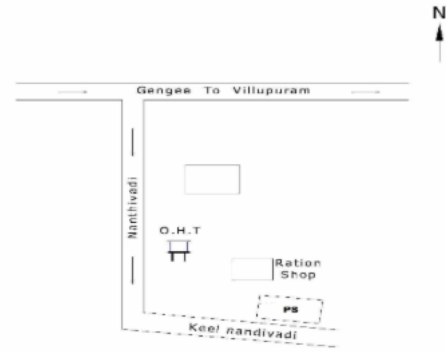

Cad View

Key MAP View