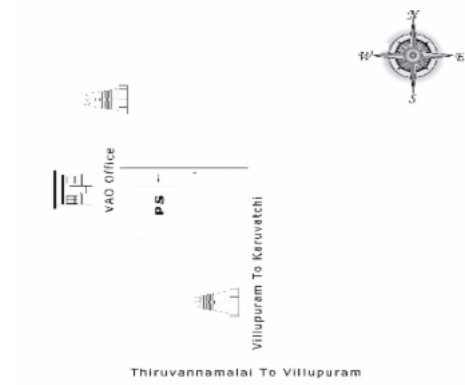

கையொப்பம்

Nazri Naksha

Google Map View

Polling Station Building Front View

Polling Station Front View

Cad View

Key MAP View

சட்டமன்றத் தொகுதியின் எண் மற்றும் பெயர் : 75-விக்கிரவாண்டி பிரிவு எண் மற்றும் பெயர் 1-உடையாந்தம் & குளிர்சனை (வ.கி) உடையாந்தம் (ஊ), கிழக்கு தெரு