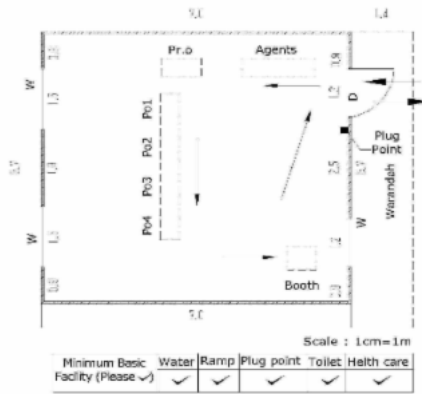

கையொப்பம்

Nazri Naksha

Google Map View

Polling Station Building Front View

Polling Station Front View

Cad View

Key MAP View

சட்டமன்றத் தொகுதியின் எண் மற்றும் பெயர் : 75-விக்கிரவாண்டி பிரிவு எண் மற்றும் பெயர் 1-உடையாந்தம் & குளிர்சனை (வ.கி) உடையாந்தம் (ஊ), கிழக்கு தெரு