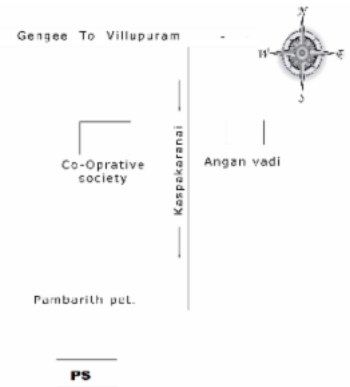

வாக்காளர் பதிவு அலுவலரின்
கையொப்பம்

Nazri Naksha

Google Map View

Polling Station Building Front View

Polling Station Front View

Cad View

Key MAP View

| | | | | | |
|---|----------------------------------|--|----------------------------------|--|----------------------------------|
| 1 பெயர் : அபிளேஷ் தந்தை பெயர்: ராஜசேகர் வீட்டு எண் : 0 வயது : 22 பாலினம் : ஆண் | SIK1981620 Photo is available | 2 பெயர் : நர்மதா தந்தை பெயர்: முருகன் வீட்டு எண் : 0 வயது : 21 பாலினம் : பெண் | SIK2094712 Photo is available | 3 பெயர் : ரகோத்தமன் ர தந்தை பெயர்: ரவி வீட்டு எண் : 0 வயது : 21 பாலினம் : ஆண் | SIK2095057 Photo is available |
| 4 பெயர் : அமுதா கணவர் பெயர்: சந்தானம் வீட்டு எண் : 1 வயது : 67 பாலினம் : பெண் | SIK1472406 Photo is available | 5 பெயர் : பவானி கணவர் பெயர்: பழனி வீட்டு எண் : 1 வயது : 60 பாலினம் : பெண் | LPN2909414 Photo is available | 6 பெயர் : சரோஜா கணவர் பெயர்: அன்பழகன் வீட்டு எண் : 1 வயது : 59 பாலினம் : பெண் | SIK1472422 Photo is available |
| 7 பெயர் : யுவராஜ் தந்தை பெயர்: அன்பழகன் வீட்டு எண் : 1 வயது : 39 பாலினம் : ஆண் | LPN2909422 Photo is available | 8 பெயர் : செல்வம் தந்தை பெயர்: அன்பழகன் வீட்டு எண் : 1 வயது : 35 பாலினம் : ஆண் | SIK0326421 Photo is available | 9 பெயர் : ஆனந்தசேகர் தந்தை பெயர்: பண்ணைய மூர்த்தி வீட்டு எண் : 1 வயது : 30 பாலினம் : ஆண் | SIK0739193 Photo is available |
| 10 பெயர் : விஜய் தந்தை பெயர்: தணிகைவேல் வீட்டு எண் : 1-3 வயது : 30 பாலினம் : ஆண் | SIK0828335 Photo is available | 11 பெயர் : விஷ்ணு தந்தை பெயர்: தணிகைவேல் வீட்டு எண் : 1-3 வயது : 29 பாலினம் : ஆண் | SIK0828343 Photo is available | 12 பெயர் : சந்துரு தந்தை பெயர்: பிரபு வீட்டு எண் : 1/4 வயது : 20 பாலினம் : ஆண் | SIK2146058 Photo is available |
| 13 பெயர் : விக்கேஷ் தந்தை பெயர்: முருகையன் வீட்டு எண் : 1-8 வயது : 29 பாலினம் : ஆண் | SIK0828285 Photo is available | 14 பெயர் : மணிகண்டன் தந்தை பெயர்: காந்தி வீட்டு எண் : 1-10 வயது : 33 பாலினம் : ஆண் | SIK0420695 Photo is available | 15 பெயர் : மாலினி கணவர் பெயர்: கலைச்செல்வன் வீட்டு எண் : 1/10 வயது : 26 பாலினம் : பெண் | SIK2060507 Photo is available |
| 16 பெயர் : செவ்வந்தி கணவர் பெயர்: மணிகண்டன் வீட்டு எண் : 1-10A வயது : 31 பாலினம் : பெண் | SIK0996728 Photo is available | 17 பெயர் : கலைச்செல்வன் தந்தை பெயர்: பெரியசாமி வீட்டு எண் : 1-15 வயது : 34 பாலினம் : ஆண் | SIK0996702 Photo is available | 18 பெயர் : கயல்விழி தந்தை பெயர்: ஜெயராமன் வீட்டு எண் : 1-78A வயது : 30 பாலினம் : பெண் | SIK0953489 Photo is available |
| 19 பெயர் : விஜயகுமார் தந்தை பெயர்: அமாவாசை வீட்டு எண் : 1-80 வயது : 30 பாலினம் : ஆண் | SIK1472430 Photo is available | 20 பெயர் : பிரவின்குமார் தந்தை பெயர்: மாரி வீட்டு எண் : 1-84 வயது : 30 பாலினம் : ஆண் | SIK0739151 Photo is available | 21 பெயர் : தமிழ்சுடர் தந்தை பெயர்: கோவிந்தன் வீட்டு எண் : 1-86B வயது : 28 பாலினம் : பெண் | SIK0891465 Photo is available |
| 22 பெயர் : ஸ்ரீமதி சிந்துஜா தந்தை பெயர்: தேசிங்குராஜா வீட்டு எண் : 1-92B வயது : 28 பாலினம் : பெண் | SIK0996736 Photo is available | 23 பெயர் : கலையரசி தந்தை பெயர்: பூபாலன் வீட்டு எண் : 1-101 வயது : 26 பாலினம் : பெண் | SIK1810829 Photo is available | 24 பெயர் : அரவிந்த் பூ தாயின் பெயர்: விஜயா வீட்டு எண் : 1-101 வயது : 24 பாலினம் : ஆண் | SIK1810795 Photo is available |
| 25 பெயர் : வினிதா தந்தை பெயர்: சாரதி வீட்டு எண் : 1-102 வயது : 31 பாலினம் : பெண் | SIK0996744 Photo is available | 26 பெயர் : பாணுபிரியா தந்தை பெயர்: தேவேந்திரன் வீட்டு எண் : 1-103 வயது : 29 பாலினம் : பெண் | SIK0996660 Photo is available | 27 பெயர் : விஜய் தந்தை பெயர்: வீரப்பன் வீட்டு எண் : 1-129 வயது : 31 பாலினம் : ஆண் | SIK0651752 Photo is available |
| 28 பெயர் : அனிதா கணவர் பெயர்: தேவா வீட்டு எண் : 1-146 வயது : 39 பாலினம் : பெண் | SIK0996686 Photo is available | 29 பெயர் : சுகன்யா கணவர் பெயர்: முரளி வீட்டு எண் : 1-147 வயது : 31 பாலினம் : பெண் | SIK0651729 Photo is available | 30 பெயர் : சிவசக்தி கணவர் பெயர்: தியாகராஜன் வீட்டு எண் : 1-154 வயது : 36 பாலினம் : பெண் | SIK1881762 Photo is available |