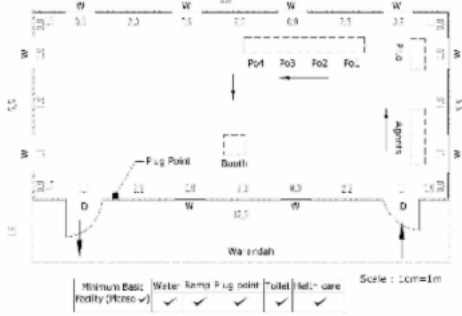

வாக்காளர் பதிவு அலுவலரின்
கையொப்பம்

Nazri Naksha

Google Map View

Polling Station Building Front View

Polling Station Front View

Cad View

Key MAP View

| | | | | | |
|---|----------------------------------|--|----------------------------------|--|----------------------------------|
| 1 பெயர் : அபிளேஷ் தந்தை பெயர்: ராஜசேகர் வீட்டு எண் : 0 வயது : 22 பாலினம் : ஆண் | SIK1981620 Photo is available | 2 பெயர் : நர்மதா தந்தை பெயர்: முருகன் வீட்டு எண் : 0 வயது : 21 பாலினம் : பெண் | SIK2094712 Photo is available | 3 பெயர் : ரகோத்தமன் ர தந்தை பெயர்: ரவி வீட்டு எண் : 0 வயது : 21 பாலினம் : ஆண் | SIK2095057 Photo is available |
| 4 பெயர் : அமுதா கணவர் பெயர்: சந்தானம் வீட்டு எண் : 1 வயது : 67 பாலினம் : பெண் | SIK1472406 Photo is available | 5 பெயர் : பவானி கணவர் பெயர்: பழனி வீட்டு எண் : 1 வயது : 60 பாலினம் : பெண் | LPN2909414 Photo is available | 6 பெயர் : சரோஜா கணவர் பெயர்: அன்பழகன் வீட்டு எண் : 1 வயது : 59 பாலினம் : பெண் | SIK1472422 Photo is available |
| 7 பெயர் : யுவராஜ் தந்தை பெயர்: அன்பழகன் வீட்டு எண் : 1 வயது : 39 பாலினம் : ஆண் | LPN2909422 Photo is available | 8 பெயர் : செல்வம் தந்தை பெயர்: அன்பழகன் வீட்டு எண் : 1 வயது : 35 பாலினம் : ஆண் | SIK0326421 Photo is available | 9 பெயர் : ஆனந்தசேகர் தந்தை பெயர்: பண்ணைய மூர்த்தி வீட்டு எண் : 1 வயது : 30 பாலினம் : ஆண் | SIK0739193 Photo is available |
| 10 பெயர் : விஜய் தந்தை பெயர்: தணிகைவேல் வீட்டு எண் : 1-3 வயது : 30 பாலினம் : ஆண் | SIK0828335 Photo is available | 11 பெயர் : விஷ்ணு தந்தை பெயர்: தணிகைவேல் வீட்டு எண் : 1-3 வயது : 29 பாலினம் : ஆண் | SIK0828343 Photo is available | 12 பெயர் : சந்துரு தந்தை பெயர்: பிரபு வீட்டு எண் : 1/4 வயது : 20 பாலினம் : ஆண் | SIK2146058 Photo is available |
| 13 பெயர் : விக்கேஷ் தந்தை பெயர்: முருகையன் வீட்டு எண் : 1-8 வயது : 29 பாலினம் : ஆண் | SIK0828285 Photo is available | 14 பெயர் : மணிகண்டன் தந்தை பெயர்: காந்தி வீட்டு எண் : 1-10 வயது : 33 பாலினம் : ஆண் | SIK0420695 Photo is available | 15 பெயர் : மாலினி கணவர் பெயர்: கலைச்செல்வன் வீட்டு எண் : 1/10 வயது : 26 பாலினம் : பெண் | SIK2060507 Photo is available |
| 16 பெயர் : செவ்வந்தி கணவர் பெயர்: மணிகண்டன் வீட்டு எண் : 1-10A வயது : 31 பாலினம் : பெண் | SIK0996728 Photo is available | 17 பெயர் : கலைச்செல்வன் தந்தை பெயர்: பெரியசாமி வீட்டு எண் : 1-15 வயது : 34 பாலினம் : ஆண் | SIK0996702 Photo is available | 18 பெயர் : கயல்விழி தந்தை பெயர்: ஜெயராமன் வீட்டு எண் : 1-78A வயது : 30 பாலினம் : பெண் | SIK0953489 Photo is available |
| 19 பெயர் : விஜயகுமார் தந்தை பெயர்: அமாவாசை வீட்டு எண் : 1-80 வயது : 30 பாலினம் : ஆண் | SIK1472430 Photo is available | 20 பெயர் : பிரவின்குமார் தந்தை பெயர்: மாரி வீட்டு எண் : 1-84 வயது : 30 பாலினம் : ஆண் | SIK0739151 Photo is available | 21 பெயர் : தமிழ்சுடர் தந்தை பெயர்: கோவிந்தன் வீட்டு எண் : 1-86B வயது : 28 பாலினம் : பெண் | SIK0891465 Photo is available |
| 22 பெயர் : ஸ்ரீமதி சிந்துஜா தந்தை பெயர்: தேசிங்குராஜா வீட்டு எண் : 1-92B வயது : 28 பாலினம் : பெண் | SIK0996736 Photo is available | 23 பெயர் : கலையரசி தந்தை பெயர்: பூபாலன் வீட்டு எண் : 1-101 வயது : 26 பாலினம் : பெண் | SIK1810829 Photo is available | 24 பெயர் : அரவிந்த் பூ தாயின் பெயர்: விஜயா வீட்டு எண் : 1-101 வயது : 24 பாலினம் : ஆண் | SIK1810795 Photo is available |
| 25 பெயர் : வினிதா தந்தை பெயர்: சாரதி வீட்டு எண் : 1-102 வயது : 31 பாலினம் : பெண் | SIK0996744 Photo is available | 26 பெயர் : பாணுபிரியா தந்தை பெயர்: தேவேந்திரன் வீட்டு எண் : 1-103 வயது : 29 பாலினம் : பெண் | SIK0996660 Photo is available | 27 பெயர் : விஜய் தந்தை பெயர்: வீரப்பன் வீட்டு எண் : 1-129 வயது : 31 பாலினம் : ஆண் | SIK0651752 Photo is available |
| 28 பெயர் : அனிதா கணவர் பெயர்: தேவா வீட்டு எண் : 1-146 வயது : 39 பாலினம் : பெண் | SIK0996686 Photo is available | 29 பெயர் : சுகன்யா கணவர் பெயர்: முரளி வீட்டு எண் : 1-147 வயது : 31 பாலினம் : பெண் | SIK0651729 Photo is available | 30 பெயர் : சிவசக்தி கணவர் பெயர்: தியாகராஜன் வீட்டு எண் : 1-154 வயது : 36 பாலினம் : பெண் | SIK1881762 Photo is available |