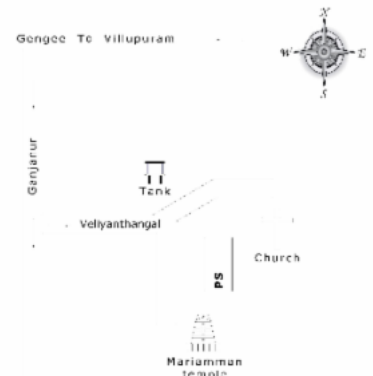

Google Map View

Polling Station Building Front View

Polling Station Front View

Cad View

Key MAP View

சட்டமன்றத் தொகுதியின் எண் மற்றும் பெயர் : 75-விக்கிரவாண்டி பிரிவு எண் மற்றும் பெயர் 1-வேளியந்தல் (வ.கி) & (ஊ), காலனி விநாயகர் கோயில் தெரு