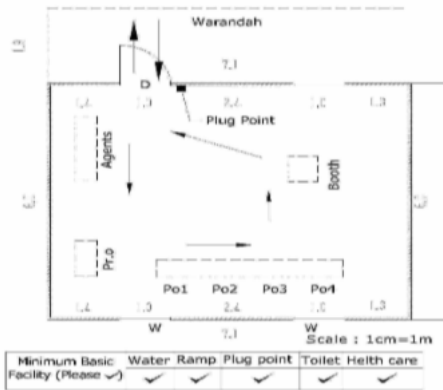

கையொப்பம்

Nazri Naksha

Google Map View

Polling Station Building Front View

Polling Station Front View

Cad View

Key MAP View

|   |   |   |
|---|---|---|
| 1<br>பெயர் : வினிதா<br>கணவர் பெயர்: கணேசமூர்த்தி<br>வீட்டு எண் : 00<br>வயது : 34 பாலினம் : பெண்<br>Photo is available<br>SIK1898873         | 2<br>பெயர் : அபிராமி<br>தந்தை பெயர்: ராமமூர்த்தி<br>வீட்டு எண் : 0<br>வயது : 27 பாலினம் : பெண்<br>Photo is available<br>SIK1811504          | 3<br>பெயர் : ராஜமூர்<br>தாயின் பெயர்: மலர்<br>வீட்டு எண் : 0<br>வயது : 25 பாலினம் : பெண்<br>Photo is available<br>SIK2068245            |
| 4<br>பெயர் : வினித் குமார்<br>தந்தை பெயர்: சிவகுமார்<br>வீட்டு எண் : 0<br>வயது : 24 பாலினம் : ஆண்<br>Photo is available<br>SIK1811496       | 5<br>பெயர் : பொற்கொடி<br>தந்தை பெயர்: பரசுராமன்<br>வீட்டு எண் : 00<br>வயது : 23 பாலினம் : பெண்<br>Photo is available<br>SIK1898790          | 6<br>பெயர் : அஜீதா<br>தந்தை பெயர்: ராமமூர்த்தி<br>வீட்டு எண் : 0<br>வயது : 23 பாலினம் : பெண்<br>Photo is available<br>SIK1927268        |
| 7<br>பெயர் : கோகுலகிருஷ்ணன் மு<br>தந்தை பெயர்: முனியன்<br>வீட்டு எண் : 0<br>வயது : 23 பாலினம் : ஆண்<br>Photo is available<br>SIK1927995     | 8<br>பெயர் : ஆர்த்தி தா<br>தந்தை பெயர்: தாண்டவமூர்த்தி பா<br>வீட்டு எண் : 0<br>வயது : 21 பாலினம் : பெண்<br>Photo is available<br>SIK2046142 | 9<br>பெயர் : ரா இளவரசன்<br>தந்தை பெயர்: ராமமூர்த்தி<br>வீட்டு எண் : 0<br>வயது : 21 பாலினம் : ஆண்<br>Photo is available<br>SIK2102127    |
| 10<br>பெயர் : சிவசங்கரன்<br>தாயின் பெயர்: சாந்தி<br>வீட்டு எண் : 0<br>வயது : 21 பாலினம் : ஆண்<br>Photo is available<br>SIK2145332           | 11<br>பெயர் : பாலகுமாரன்<br>தந்தை பெயர்: கோவிந்தசாமி<br>வீட்டு எண் : 0<br>வயது : 20 பாலினம் : ஆண்<br>Photo is available<br>SIK2061745       | 12<br>பெயர் : பவானி<br>தந்தை பெயர்: நாகப்பன்<br>வீட்டு எண் : 0<br>வயது : 20 பாலினம் : பெண்<br>Photo is available<br>SIK2116069          |
| 13<br>பெயர் : அபிநயா தா<br>தந்தை பெயர்: தாண்டவமூர்த்தி<br>வீட்டு எண் : 0<br>வயது : 19 பாலினம் : பெண்<br>Photo is available<br>SIK2222727    | 14<br>பெயர் : ஏழுமலை<br>தந்தை பெயர்: கிருஷ்ணமூர்த்தி<br>வீட்டு எண் : 0<br>வயது : 19 பாலினம் : ஆண்<br>Photo is available<br>SIK2226074       | 15<br>பெயர் : வள்ளியம்மை<br>கணவர் பெயர்: சுப்புராயன்<br>வீட்டு எண் : 01<br>வயது : 86 பாலினம் : பெண்<br>Photo is available<br>SIK2098481 |
| 16<br>பெயர் : மண்ணாங்கட்டி<br>தந்தை பெயர்: ராமசாமி<br>வீட்டு எண் : 1<br>வயது : 70 பாலினம் : ஆண்<br>Photo is available<br>SIK1477645         | 17<br>பெயர் : அம்மாச்சி<br>கணவர் பெயர்: கண்ணன்<br>வீட்டு எண் : 1<br>வயது : 65 பாலினம் : பெண்<br>Photo is available<br>SIK0997734            | 18<br>பெயர் : மீனாட்சி<br>கணவர் பெயர்: மண்ணாங்கட்டி<br>வீட்டு எண் : 1<br>வயது : 64 பாலினம் : பெண்<br>Photo is available<br>SIK1477652   |
| 19<br>பெயர் : முத்தம்மாள்<br>கணவர் பெயர்: அன்பழகன்<br>வீட்டு எண் : 1<br>வயது : 60 பாலினம் : பெண்<br>Photo is available<br>SIK0740852        | 20<br>பெயர் : ராஜேந்திரன்<br>தந்தை பெயர்: நடேசன்<br>வீட்டு எண் : 1<br>வயது : 59 பாலினம் : ஆண்<br>Photo is available<br>SIK0543082           | 21<br>பெயர் : லட்சுமி<br>கணவர் பெயர்: சின்ராஜ்<br>வீட்டு எண் : 1<br>வயது : 55 பாலினம் : பெண்<br>Photo is available<br>SIK0542555        |
| 22<br>பெயர் : கிருஷ்ணமூர்த்தி<br>தந்தை பெயர்: பாண்டிரங்கம்<br>வீட்டு எண் : 1<br>வயது : 49 பாலினம் : ஆண்<br>Photo is available<br>LPN2806529 | 23<br>பெயர் : தேன்மலர்<br>கணவர் பெயர்: திருமலை<br>வீட்டு எண் : 1<br>வயது : 49 பாலினம் : பெண்<br>Photo is available<br>SIK0997767            | 24<br>பெயர் : கோவிந்தசாமி<br>தந்தை பெயர்: லக்ஷ்மணன்<br>வீட்டு எண் : 1<br>வயது : 45 பாலினம் : ஆண்<br>Photo is available<br>SIK0997700    |
| 25<br>பெயர் : செல்வக்குமார்<br>தந்தை பெயர்: பாண்டிரங்கன்<br>வீட்டு எண் : 1<br>வயது : 44 பாலினம் : ஆண்<br>Photo is available<br>SIK0997692   | 26<br>பெயர் : தணிகைவேல்<br>தந்தை பெயர்: மண்ணாங்கட்டி<br>வீட்டு எண் : 1<br>வயது : 43 பாலினம் : ஆண்<br>Photo is available<br>LPN8469645       | 27<br>பெயர் : புனிதா<br>கணவர் பெயர்: தியாகராஜன்<br>வீட்டு எண் : 1<br>வயது : 42 பாலினம் : பெண்<br>Photo is available<br>SIK0542738       |
| 28<br>பெயர் : வேளாங்குனி<br>கணவர் பெயர்: ராயப்பன்<br>வீட்டு எண் : 1<br>வயது : 41 பாலினம் : பெண்<br>Photo is available<br>SIK0542407         | 29<br>பெயர் : கோவிந்தன்<br>தந்தை பெயர்: குமாரசாமி<br>வீட்டு எண் : 1<br>வயது : 40 பாலினம் : ஆண்<br>Photo is available<br>SIK0542886          | 30<br>பெயர் : சுதா<br>கணவர் பெயர்: குணசேகர்<br>வீட்டு எண் : 1<br>வயது : 39 பாலினம் : பெண்<br>Photo is available<br>SIK0072041           |