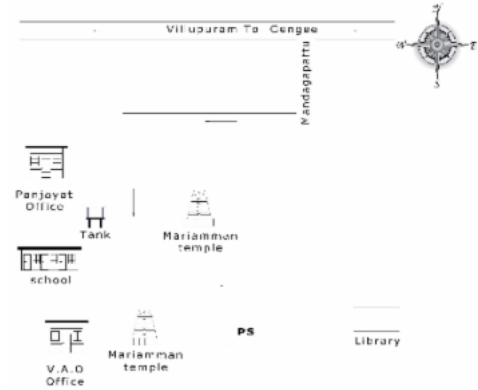

கையொப்பம்

Nazri Naksha

Google Map View

Polling Station Building Front View

Polling Station Front View

Cad View

Key MAP View

|   |   |   |
|---|---|---|
| 1<br>பெயர் : வினிதா<br>கணவர் பெயர்: கணேசமூர்த்தி<br>வீட்டு எண் : 00<br>வயது : 34 பாலினம் : பெண்<br>Photo is available<br>SIK1898873         | 2<br>பெயர் : அபிராமி<br>தந்தை பெயர்: ராமமூர்த்தி<br>வீட்டு எண் : 0<br>வயது : 27 பாலினம் : பெண்<br>Photo is available<br>SIK1811504          | 3<br>பெயர் : ராஜமூர்<br>தாயின் பெயர்: மலர்<br>வீட்டு எண் : 0<br>வயது : 25 பாலினம் : பெண்<br>Photo is available<br>SIK2068245            |
| 4<br>பெயர் : வினித் குமார்<br>தந்தை பெயர்: சிவகுமார்<br>வீட்டு எண் : 0<br>வயது : 24 பாலினம் : ஆண்<br>Photo is available<br>SIK1811496       | 5<br>பெயர் : பொற்கொடி<br>தந்தை பெயர்: பரசுராமன்<br>வீட்டு எண் : 00<br>வயது : 23 பாலினம் : பெண்<br>Photo is available<br>SIK1898790          | 6<br>பெயர் : அஜீதா<br>தந்தை பெயர்: ராமமூர்த்தி<br>வீட்டு எண் : 0<br>வயது : 23 பாலினம் : பெண்<br>Photo is available<br>SIK1927268        |
| 7<br>பெயர் : கோகுலகிருஷ்ணன் மு<br>தந்தை பெயர்: முனியன்<br>வீட்டு எண் : 0<br>வயது : 23 பாலினம் : ஆண்<br>Photo is available<br>SIK1927995     | 8<br>பெயர் : ஆர்த்தி தா<br>தந்தை பெயர்: தாண்டவமூர்த்தி பா<br>வீட்டு எண் : 0<br>வயது : 21 பாலினம் : பெண்<br>Photo is available<br>SIK2046142 | 9<br>பெயர் : ரா இளவரசன்<br>தந்தை பெயர்: ராமமூர்த்தி<br>வீட்டு எண் : 0<br>வயது : 21 பாலினம் : ஆண்<br>Photo is available<br>SIK2102127    |
| 10<br>பெயர் : சிவசங்கரன்<br>தாயின் பெயர்: சாந்தி<br>வீட்டு எண் : 0<br>வயது : 21 பாலினம் : ஆண்<br>Photo is available<br>SIK2145332           | 11<br>பெயர் : பாலகுமாரன்<br>தந்தை பெயர்: கோவிந்தசாமி<br>வீட்டு எண் : 0<br>வயது : 20 பாலினம் : ஆண்<br>Photo is available<br>SIK2061745       | 12<br>பெயர் : பவானி<br>தந்தை பெயர்: நாகப்பன்<br>வீட்டு எண் : 0<br>வயது : 20 பாலினம் : பெண்<br>Photo is available<br>SIK2116069          |
| 13<br>பெயர் : அபிநயா தா<br>தந்தை பெயர்: தாண்டவமூர்த்தி<br>வீட்டு எண் : 0<br>வயது : 19 பாலினம் : பெண்<br>Photo is available<br>SIK2222727    | 14<br>பெயர் : ஏழுமலை<br>தந்தை பெயர்: கிருஷ்ணமூர்த்தி<br>வீட்டு எண் : 0<br>வயது : 19 பாலினம் : ஆண்<br>Photo is available<br>SIK2226074       | 15<br>பெயர் : வள்ளியம்மை<br>கணவர் பெயர்: சுப்புராயன்<br>வீட்டு எண் : 01<br>வயது : 86 பாலினம் : பெண்<br>Photo is available<br>SIK2098481 |
| 16<br>பெயர் : மண்ணாங்கட்டி<br>தந்தை பெயர்: ராமசாமி<br>வீட்டு எண் : 1<br>வயது : 70 பாலினம் : ஆண்<br>Photo is available<br>SIK1477645         | 17<br>பெயர் : அம்மாச்சி<br>கணவர் பெயர்: கண்ணன்<br>வீட்டு எண் : 1<br>வயது : 65 பாலினம் : பெண்<br>Photo is available<br>SIK0997734            | 18<br>பெயர் : மீனாட்சி<br>கணவர் பெயர்: மண்ணாங்கட்டி<br>வீட்டு எண் : 1<br>வயது : 64 பாலினம் : பெண்<br>Photo is available<br>SIK1477652   |
| 19<br>பெயர் : முத்தம்மாள்<br>கணவர் பெயர்: அன்பழகன்<br>வீட்டு எண் : 1<br>வயது : 60 பாலினம் : பெண்<br>Photo is available<br>SIK0740852        | 20<br>பெயர் : ராஜேந்திரன்<br>தந்தை பெயர்: நடேசன்<br>வீட்டு எண் : 1<br>வயது : 59 பாலினம் : ஆண்<br>Photo is available<br>SIK0543082           | 21<br>பெயர் : லட்சுமி<br>கணவர் பெயர்: சின்ராஜ்<br>வீட்டு எண் : 1<br>வயது : 55 பாலினம் : பெண்<br>Photo is available<br>SIK0542555        |
| 22<br>பெயர் : கிருஷ்ணமூர்த்தி<br>தந்தை பெயர்: பாண்டிரங்கம்<br>வீட்டு எண் : 1<br>வயது : 49 பாலினம் : ஆண்<br>Photo is available<br>LPN2806529 | 23<br>பெயர் : தேன்மலர்<br>கணவர் பெயர்: திருமலை<br>வீட்டு எண் : 1<br>வயது : 49 பாலினம் : பெண்<br>Photo is available<br>SIK0997767            | 24<br>பெயர் : கோவிந்தசாமி<br>தந்தை பெயர்: லக்ஷ்மணன்<br>வீட்டு எண் : 1<br>வயது : 45 பாலினம் : ஆண்<br>Photo is available<br>SIK0997700    |
| 25<br>பெயர் : செல்வக்குமார்<br>தந்தை பெயர்: பாண்டிரங்கன்<br>வீட்டு எண் : 1<br>வயது : 44 பாலினம் : ஆண்<br>Photo is available<br>SIK0997692   | 26<br>பெயர் : தணிகைவேல்<br>தந்தை பெயர்: மண்ணாங்கட்டி<br>வீட்டு எண் : 1<br>வயது : 43 பாலினம் : ஆண்<br>Photo is available<br>LPN8469645       | 27<br>பெயர் : புனிதா<br>கணவர் பெயர்: தியாகராஜன்<br>வீட்டு எண் : 1<br>வயது : 42 பாலினம் : பெண்<br>Photo is available<br>SIK0542738       |
| 28<br>பெயர் : வேளாங்குனி<br>கணவர் பெயர்: ராயப்பன்<br>வீட்டு எண் : 1<br>வயது : 41 பாலினம் : பெண்<br>Photo is available<br>SIK0542407         | 29<br>பெயர் : கோவிந்தன்<br>தந்தை பெயர்: குமாரசாமி<br>வீட்டு எண் : 1<br>வயது : 40 பாலினம் : ஆண்<br>Photo is available<br>SIK0542886          | 30<br>பெயர் : சுதா<br>கணவர் பெயர்: குணசேகர்<br>வீட்டு எண் : 1<br>வயது : 39 பாலினம் : பெண்<br>Photo is available<br>SIK0072041           |