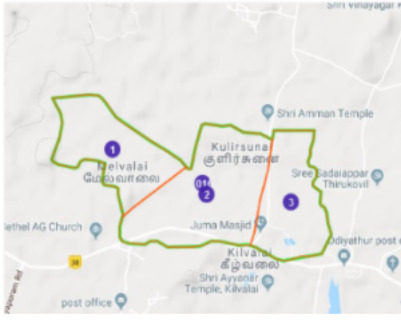

Nazri Naksha