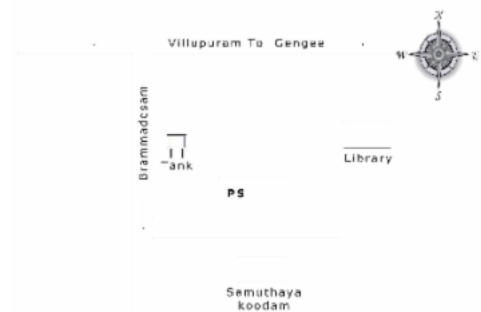

Polling Station Front View

Cad View

Key MAP View

Minimum Basic Facility (Plass)	Water	Ramp	Plug point	Toilet	Health care
✓	✓	✓	✓	✓	✓

1 பெயர் : மரியதாஸ் தந்தை பெயர்: சூசை வீட்டு எண் : 1 வயது : 83 பாலினம் : ஆண்	SIK0964676 Photo is available	2 பெயர் : வினோத் தந்தை பெயர்: ஆறுமுகம் வீட்டு எண் : 1 வயது : 31 பாலினம் : ஆண்	SIK1492586 Photo is available	3 பெயர் : அசோக் தந்தை பெயர்: ஆரோக்கியசாமி வீட்டு எண் : 1 வயது : 20 பாலினம் : ஆண்	SIK2191542 Photo is available
4 பெயர் : ஜெயபுரீ கணவர் பெயர்: விஜய் வீட்டு எண் : 01 வயது : 20 பாலினம் : பெண்	SIK2208767 Photo is available	5 பெயர் : விஜய் தந்தை பெயர்: துரை வீட்டு எண் : 01 வயது : 19 பாலினம் : ஆண்	SIK2210581 Photo is available	6 பெயர் : மீனா தந்தை பெயர்: குமார் வீட்டு எண் : 1/16 வயது : 25 பாலினம் : பெண்	SIK1812676 Photo is available
7 பெயர் : வீக்கி தந்தை பெயர்: ஆனந்தன் வீட்டு எண் : 1/17 வயது : 24 பாலினம் : ஆண்	SIK1812650 Photo is available	8 பெயர் : உதயகுமாரி கணவர் பெயர்: லூக்காஸ் வீட்டு எண் : 1-37-1 வயது : 48 பாலினம் : பெண்	SIK2046563 Photo is available	9 பெயர் : பிரசாந்த் தந்தை பெயர்: கோபி வீட்டு எண் : 1/45 வயது : 24 பாலினம் : ஆண்	SIK1812684 Photo is available
10 பெயர் : மேரி கணவர் பெயர்: மரியதாஸ் வீட்டு எண் : 2 வயது : 65 பாலினம் : பெண்	SIK0964668 Photo is available	11 பெயர் : காவியா தந்தை பெயர்: அய்யனார் வீட்டு எண் : 2/114 வயது : 23 பாலினம் : பெண்	SIK1969849 Photo is available	12 பெயர் : மலையப்பன் தந்தை பெயர்: சின்னசாமி வீட்டு எண் : 3 வயது : 81 பாலினம் : ஆண்	SIK1492594 Photo is available
13 பெயர் : சந்தனமரி கணவர் பெயர்: மலையப்பன் வீட்டு எண் : 3 வயது : 72 பாலினம் : பெண்	SIK1492602 Photo is available	14 பெயர் : ஜெபமாலை தந்தை பெயர்: மலையப்பன் வீட்டு எண் : 3 வயது : 52 பாலினம் : பெண்	SIK1492610 Photo is available	15 பெயர் : அருமைநாதன் தந்தை பெயர்: மலையப்பன் வீட்டு எண் : 3 வயது : 48 பாலினம் : ஆண்	LPN1060102 Photo is available
16 பெயர் : ஸ்டெல்லாமேரி தந்தை பெயர்: தேவசகாயம் வீட்டு எண் : 3-5 வயது : 36 பாலினம் : பெண்	SIK0264655 Photo is available	17 பெயர் : ஈசாக் தந்தை பெயர்: ஜோசப் வீட்டு எண் : 3-6 வயது : 35 பாலினம் : ஆண்	SIK0368811 Photo is available	18 பெயர் : பாஸ்கர் தந்தை பெயர்: பிலிப் வீட்டு எண் : 3-11 வயது : 35 பாலினம் : ஆண்	SIK0264630 Photo is available
19 பெயர் : அமல்தாஸ் தந்தை பெயர்: ஆரோக்கியசாமி வீட்டு எண் : 3/13 வயது : 70 பாலினம் : ஆண்	SIK2193712 Photo is available	20 பெயர் : ரஞ்சிதா கணவர் பெயர்: மிக்கேல் வீட்டு எண் : 3-15 வயது : 33 பாலினம் : பெண்	SIK0545509 Photo is available	21 பெயர் : பட்டம்மாள் கணவர் பெயர்: அய்யனார் வீட்டு எண் : 3-16 வயது : 68 பாலினம் : பெண்	SIK1492628 Photo is available
22 பெயர் : ஆரோன் தந்தை பெயர்: தேவசகாயம் வீட்டு எண் : 3-16 வயது : 51 பாலினம் : ஆண்	SIK1492636 Photo is available	23 பெயர் : செல்வம் தந்தை பெயர்: மனுவேல் வீட்டு எண் : 3A வயது : 64 பாலினம் : ஆண்	LPN2805752 Photo is available	24 பெயர் : தொன்போஸ்கோ தந்தை பெயர்: செல்வம் வீட்டு எண் : 3A வயது : 35 பாலினம் : ஆண்	SIK0998732 Photo is available
25 பெயர் : அன்பரசி கணவர் பெயர்: தொன்போஸ்கோ வீட்டு எண் : 3A வயது : 33 பாலினம் : பெண்	SIK0998708 Photo is available	26 பெயர் : சுவாமினா செ தந்தை பெயர்: செல்வம் வீட்டு எண் : 4 வயது : 19 பாலினம் : பெண்	SIK2191435 Photo is available	27 பெயர் : வேலாயுதம் தந்தை பெயர்: தேவசகாயம் வீட்டு எண் : 4A வயது : 38 பாலினம் : ஆண்	LPN2805802 Photo is available
28 பெயர் : புஷ்பா கணவர் பெயர்: வேலாயுதம் வீட்டு எண் : 4A வயது : 36 பாலினம் : பெண்	SIK0964940 Photo is available	29 பெயர் : பெரியநாயகம் தந்தை பெயர்: அந்தோணி வீட்டு எண் : 5 வயது : 67 பாலினம் : ஆண்	SIK1492644 Photo is available	30 பெயர் : திவ்யா கணவர் பெயர்: மரியலூயிஸ் வீட்டு எண் : 5 வயது : 33 பாலினம் : பெண்	SIK0856161 Photo is available