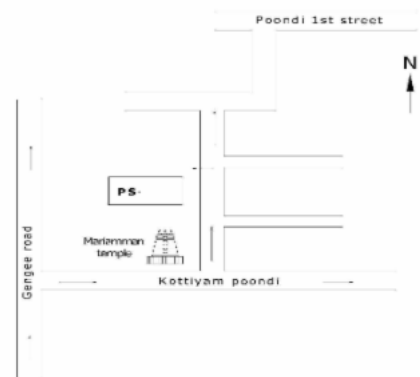

Key MAP View