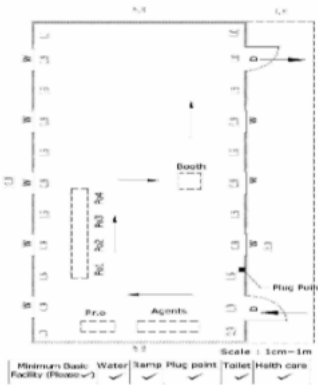

Google Map View

Polling Station Building Front View

Polling Station Front View

Cad View

Key MAP View

சட்டமன்றத் தொகுதியின் எண் மற்றும் பெயர் : 75-விக்கிரவாண்டி பிரிவு எண் மற்றும் பெயர் 1-உலகலாம்பூண்டி (வ.கி) & (ஊ), வடக்கு தெரு