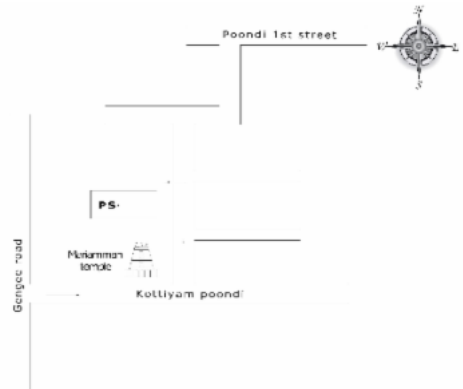

Google Map View

Polling Station Building Front View

Polling Station Front View

Cad View

Key MAP View

சட்டமன்றத் தொகுதியின் எண் மற்றும் பெயர் : 75-விக்கிரவாண்டி பிரிவு எண் மற்றும் பெயர் 1-உலகலாம்பூண்டி (வ.கி) & (ஊ), வடக்கு தெரு