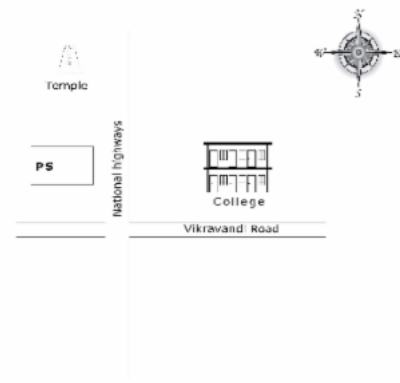

Cad View

Key MAP View