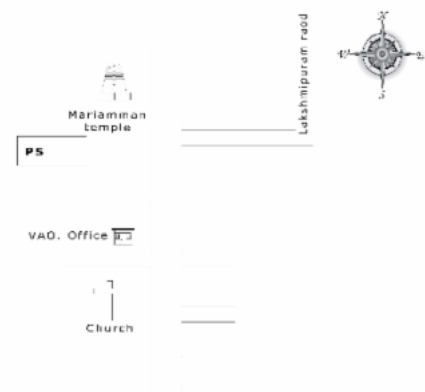

Polling Station Front View

Cad View

Key MAP View

சட்டமன்றத் தொகுதியின் எண் மற்றும் பெயர் : 75-விக்கிரவாண்டி பிரிவு எண் மற்றும் பெயர் 1-ஓரத்தூர் (வ.கி) & (ஊ), ரெட்டியார் தெரு

1 பெயர் : மகாலட்சுமி தந்தை பெயர் : வீரப்பன் வீட்டு எண் : 1-6 வயது : 23 பாலினம் : பெண்	SIK1919422 Photo is available	2 பெயர் : தேவிகா தந்தை பெயர் : வீரப்பன் வீட்டு எண் : 1/6 வயது : 19 பாலினம் : பெண்	SIK2176592 Photo is available	3 பெயர் : பொற்கலை கணவர் பெயர் : ஏழுமலை வீட்டு எண் : 1-7 வயது : 53 பாலினம் : பெண்	SIK0077875 Photo is available
4 பெயர் : செந்தில் குமார் தந்தை பெயர் : கணேசன் வீட்டு எண் : 1/7 வயது : 48 பாலினம் : ஆண்	SIK1815562 Photo is available	5 பெயர் : சங்கீதா கணவர் பெயர் : செந்தில் குமார் வீட்டு எண் : 1/7 வயது : 37 பாலினம் : பெண்	SIK1815547 Photo is available	6 பெயர் : சிவகுரு தந்தை பெயர் : ஏழுமலை வீட்டு எண் : 1-7 வயது : 31 பாலினம் : ஆண்	SIK0745810 Photo is available
7 பெயர் : வளர்மதி தந்தை பெயர் : ஏழுமலை வீட்டு எண் : 1-7 வயது : 30 பாலினம் : பெண்	SIK0745901 Photo is available	8 பெயர் : அபிராமி தந்தை பெயர் : ஏழுமலை வீட்டு எண் : 1/7 வயது : 25 பாலினம் : பெண்	SIK1815422 Photo is available	9 பெயர் : வைத்தியநாதன் தந்தை பெயர் : நாகராஜன் வீட்டு எண் : 1-9 வயது : 39 பாலினம் : ஆண்	SIK0077859 Photo is available
10 பெயர் : கோமதி கணவர் பெயர் : பிரபு வீட்டு எண் : 1-12 வயது : 45 பாலினம் : பெண்	SIK0423061 Photo is available	11 பெயர் : பானுபிரியா தந்தை பெயர் : ராதா வீட்டு எண் : 1/58 வயது : 22 பாலினம் : பெண்	SIK1962653 Photo is available	12 பெயர் : காவியா தந்தை பெயர் : சின்னதுரை வீட்டு எண் : 1/72 வயது : 22 பாலினம் : பெண்	SIK1962679 Photo is available
13 பெயர் : அன்னலட்சுமி கணவர் பெயர் : பாலமுருகன் வீட்டு எண் : 1/865 வயது : 38 பாலினம் : பெண்	SIK1962760 Photo is available	14 பெயர் : சிந்துஜா தந்தை பெயர் : மோகன்ராஜ் வீட்டு எண் : 2/20 வயது : 22 பாலினம் : பெண்	SIK1962711 Photo is available	15 பெயர் : பாலசந்தர் தந்தை பெயர் : பழனி வீட்டு எண் : 2-26 வயது : 29 பாலினம் : ஆண்	SIK0831487 Photo is available
16 பெயர் : அண்ணாமலை தந்தை பெயர் : ராமசாமி வீட்டு எண் : 3 வயது : 76 பாலினம் : ஆண்	LPN8412843 Photo is available	17 பெயர் : சரஸ்வதி கணவர் பெயர் : அண்ணாமலை வீட்டு எண் : 3 வயது : 71 பாலினம் : பெண்	SIK1488097 Photo is available	18 பெயர் : கனகசபை தந்தை பெயர் : ராமசாமி வீட்டு எண் : 3 வயது : 70 பாலினம் : ஆண்	SIK1488105 Photo is available
19 பெயர் : தனலட்சுமி கணவர் பெயர் : கனகசபை வீட்டு எண் : 3 வயது : 64 பாலினம் : பெண்	SIK1488121 Photo is available	20 பெயர் : தரணிதரன் தந்தை பெயர் : அண்ணாமலை வீட்டு எண் : 3 வயது : 45 பாலினம் : ஆண்	SIK0423012 Photo is available	21 பெயர் : பாரகவி தந்தை பெயர் : அண்ணாமலை வீட்டு எண் : 3 வயது : 38 பாலினம் : பெண்	SIK0422915 Photo is available
S2 22 பெயர் : அருண்ராஜ் தந்தை பெயர் : அயிர்தராஜ் விக்கர் வீட்டு எண் : 3 வயது : 29 பாலினம் : ஆண்	SIK1000173 Photo is available	23 பெயர் : ஜீலாணி கணவர் பெயர் : தீனன் வீட்டு எண் : 3-83 வயது : 36 பாலினம் : பெண்	SIK0548933 Photo is available	24 பெயர் : பிரசாந்த் தந்தை பெயர் : சரவணன் வீட்டு எண் : 4-105 வயது : 23 பாலினம் : ஆண்	SIK1861350 Photo is available
25 பெயர் : தமிழரசி தந்தை பெயர் : சுப்பிரமணியன் வீட்டு எண் : 4-115 வயது : 36 பாலினம் : பெண்	SIK0548909 Photo is available	26 பெயர் : ஜெயந்தி தந்தை பெயர் : சுப்பிரமணியன் வீட்டு எண் : 4-115 வயது : 33 பாலினம் : பெண்	SIK0548727 Photo is available	27 பெயர் : நிவேதா தந்தை பெயர் : குருநாதன் வீட்டு எண் : 4-188 வயது : 29 பாலினம் : பெண்	SIK0950055 Photo is available
28 பெயர் : ராஜேஷ் தந்தை பெயர் : முருகேசன் வீட்டு எண் : 5-4ஏ வயது : 27 பாலினம் : ஆண்	SIK1125400 Photo is available	29 பெயர் : வீரப்பன் தந்தை பெயர் : சின்னத்தம்பி வீட்டு எண் : 6 வயது : 69 பாலினம் : ஆண்	SIK1488154 Photo is available	30 பெயர் : மீரா கணவர் பெயர் : வீரப்பன் வீட்டு எண் : 6 வயது : 61 பாலினம் : பெண்	LPN1127745 Photo is available