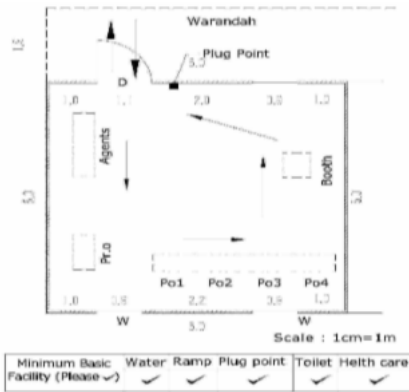

கையொப்பம்

Nazri Naksha

Google Map View

Polling Station Building Front View

Polling Station Front View

Cad View

Key MAP View

| | | | | | |
|---|----------------------------------|--|----------------------------------|--|----------------------------------|
| 1 பெயர் : முபாரக் தந்தை பெயர்: காசிம் வீட்டு எண் : 0 வயது : 51 பாலினம் : ஆண் | SIK2218204 Photo is available | 2 பெயர் : சக்திவேல் தந்தை பெயர்: கோவிந்தன் வீட்டு எண் : 0 வயது : 41 பாலினம் : ஆண் | SIK1815364 Photo is available | 3 பெயர் : மாலபதி கணவர் பெயர்: மணிமாறன் வீட்டு எண் : 0 வயது : 40 பாலினம் : பெண் | SIK1999275 Photo is available |
| 4 பெயர் : தமிழ்செல்வி கணவர் பெயர்: சக்திவேல் வீட்டு எண் : 0 வயது : 39 பாலினம் : பெண் | SIK1815380 Photo is available | 5 பெயர் : மகாலட்சுமி கணவர் பெயர்: வேல்முருகன் வீட்டு எண் : 0 வயது : 39 பாலினம் : பெண் | SIK1000447 Photo is available | 6 பெயர் : ருக்மணி கணவர் பெயர்: பசுபதி வீட்டு எண் : 0 வயது : 27 பாலினம் : பெண் | SIK2045565 Photo is available |
| 7 பெயர் : பிரிதா க கணவர் பெயர்: கார்த்திக் வீட்டு எண் : 0 வயது : 25 பாலினம் : பெண் | SIK1997428 Photo is available | 8 பெயர் : இளங்கோவன் பா தந்தை பெயர்: பாபு வீட்டு எண் : 0 வயது : 20 பாலினம் : ஆண் | SIK2197366 Photo is available | 9 பெயர் : வெங்கடேசன் தந்தை பெயர்: சுப்ரமணியன் வீட்டு எண் : 1 வயது : 51 பாலினம் : ஆண் | SIK0746248 Photo is available |
| 10 பெயர் : சுதாகர் தந்தை பெயர்: தங்கவேல் வீட்டு எண் : 1 வயது : 42 பாலினம் : ஆண் | SIK0548354 Photo is available | 11 பெயர் : கார்த்திகேயன் வே தந்தை பெயர்: வேலாயுதம் வீட்டு எண் : 1 வயது : 40 பாலினம் : ஆண் | SIK2201184 Photo is available | 12 பெயர் : தமிழ்ச்செல்வி கணவர் பெயர்: ராஜவேல் வீட்டு எண் : 1 வயது : 39 பாலினம் : பெண் | SIK0549105 Photo is available |
| 13 பெயர் : சுதிர்வேல் தந்தை பெயர்: மன்னாதன் வீட்டு எண் : 1 வயது : 38 பாலினம் : ஆண் | SIK0548800 Photo is available | 14 பெயர் : தனலட்சுமி கணவர் பெயர்: பரசுராமன் வீட்டு எண் : 1 வயது : 35 பாலினம் : பெண் | SIK0548966 Photo is available | 15 பெயர் : ரவிச்சந்திரன் தந்தை பெயர்: காத்தவராயன் வீட்டு எண் : 1 வயது : 34 பாலினம் : ஆண் | SIK0548610 Photo is available |
| 16 பெயர் : சித்ரா கணவர் பெயர்: ரவிச்சந்திரன் வீட்டு எண் : 1 வயது : 33 பாலினம் : பெண் | SIK0548958 Photo is available | 17 பெயர் : விஜயலட்சுமி கா கணவர் பெயர்: கார்த்திகேயன் வீட்டு எண் : 1 வயது : 32 பாலினம் : பெண் | SIK2201176 Photo is available | 18 பெயர் : கிரியாசக்தி கணவர் பெயர்: சதீஷ் குமார் வீட்டு எண் : 1 வயது : 29 பாலினம் : பெண் | SIK1915636 Photo is available |
| 19 பெயர் : வீரராகவன் தந்தை பெயர்: சுப்பிரமணியன் வீட்டு எண் : 1 வயது : 24 பாலினம் : ஆண் | SIK1861392 Photo is available | 20 பெயர் : ரஞ்சித் தந்தை பெயர்: இய்யனார் வீட்டு எண் : 01 வயது : 23 பாலினம் : ஆண் | SIK1921311 Photo is available | 21 பெயர் : குருநாதன் தந்தை பெயர்: தனசேகர் வீட்டு எண் : 001 வயது : 21 பாலினம் : ஆண் | SIK2045474 Photo is available |
| 22 பெயர் : விக்கனெஷ் இதரர் பெயர்: தமிழ் செல்வி வீட்டு எண் : 1 வயது : 21 பாலினம் : ஆண் | SIK2135648 Photo is available | 23 பெயர் : மஜ்ஹூஃபுஷீந் தந்தை பெயர்: ரவிசந்தரன் வீட்டு எண் : 1/2 வயது : 35 பாலினம் : பெண் | SIK1926914 Photo is available | 24 பெயர் : ஆனந்தி கணவர் பெயர்: வெங்கிடேசன் வீட்டு எண் : 1-61 வயது : 54 பாலினம் : பெண் | SIK1586841 Photo is available |
| 25 பெயர் : ராஜாராம் தந்தை பெயர்: ராஜா வீட்டு எண் : 1/145 வயது : 24 பாலினம் : ஆண் | SIK1815448 Photo is available | 26 பெயர் : பர்கத் அலி தந்தை பெயர்: மெஹர்ஜான் வீட்டு எண் : 1/180 வயது : 36 பாலினம் : ஆண் | XAG0227546 Photo is available | 27 பெயர் : ஹன்ஸா பீ கணவர் பெயர்: பர்கத் அலி வீட்டு எண் : 1/180 வயது : 27 பாலினம் : பெண் | YQG2630309 Photo is available |
| 28 பெயர் : ஜனார்த்தனன் தந்தை பெயர்: பரமசிவம் வீட்டு எண் : 1/211 வயது : 23 பாலினம் : ஆண் | SIK2201283 Photo is available | 29 பெயர் : ஹேமாவதி கே கணவர் பெயர்: ராஜேஷ் வீட்டு எண் : 02 வயது : 43 பாலினம் : பெண் | SIK1997451 Photo is available | 30 பெயர் : கவியரசு தந்தை பெயர்: வீரப்பன் வீட்டு எண் : 2-7 வயது : 29 பாலினம் : ஆண் | SIK1876291 Photo is available |