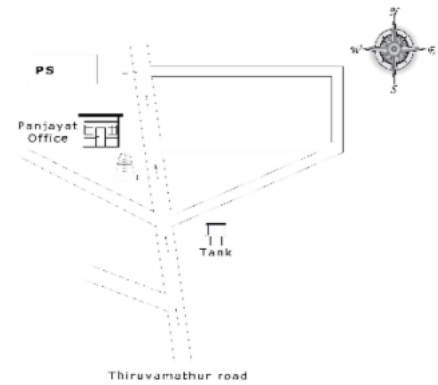

Cad View

Key MAP View