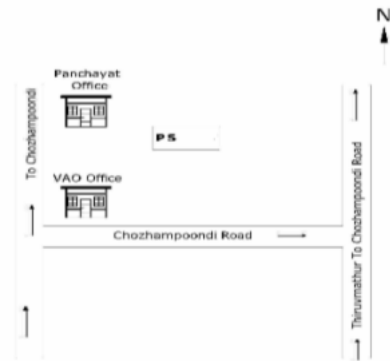

Cad View

Key MAP View