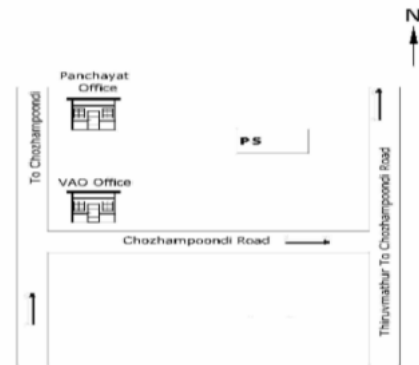

Key MAP View