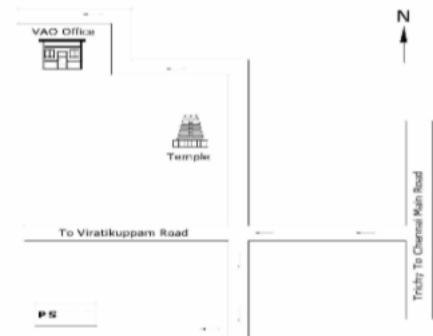

Cad View

Key MAP View