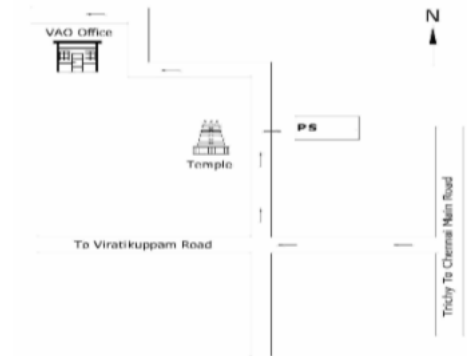

Cad View

Key MAP View