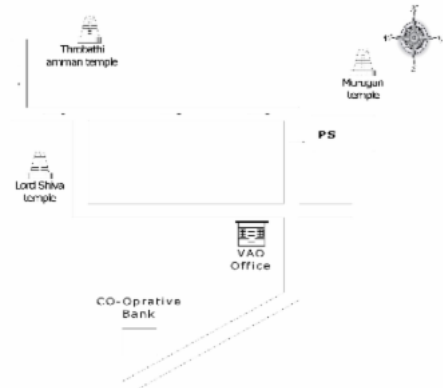

Polling Station Front View

Cad View

Key MAP View

1 பெயர் : வினாயகம் தந்தை பெயர் : நரசிங்கம் வீட்டு எண் : 01 வயது : 60 பாலினம் : ஆண் Photo is available	SIK1915818	2 பெயர் : ரமணி கணவர் பெயர் : வினாயகம் வீட்டு எண் : 01 வயது : 52 பாலினம் : பெண் Photo is available	SIK1919745	3 பெயர் : நடராஜன் பெருமாள் தந்தை பெயர் : வினாயகம் வீட்டு எண் : 01 வயது : 24 பாலினம் : ஆண் Photo is available	SIK1916063
4 பெயர் : அய்யனார் தந்தை பெயர் : திருநாவுக்கரசு வீட்டு எண் : 01 வயது : 23 பாலினம் : ஆண் Photo is available	SIK1913458	5 பெயர் : சிவக்குமார் தந்தை பெயர் : சோலை வீட்டு எண் : 2 வயது : 45 பாலினம் : ஆண் Photo is available	MBZ3271764	6 பெயர் : ஏஞ்சலி மோனிகா தாயின் பெயர் : சுந்தரம் வேல்விழி வீட்டு எண் : 02 வயது : 34 பாலினம் : பெண் Photo is available	SIK1140383
7 பெயர் : சின்னப்பொன்னு கணவர் பெயர் : கண்ணாயிரம் வீட்டு எண் : 3-3 வயது : 71 பாலினம் : பெண் Photo is available	SIK0274076	8 பெயர் : துளசி கணவர் பெயர் : முருகன் கோவில் தெரு வீட்டு எண் : 3-3 வயது : 44 பாலினம் : பெண் Photo is available	SIK0557314	9 பெயர் : பாவாடைசாமி தந்தை பெயர் : வீரப்பன் வீட்டு எண் : 3-13 வயது : 46 பாலினம் : ஆண் Photo is available	MBZ3353547
10 பெயர் : காளிதாஸ் தந்தை பெயர் : ஆறுமுகம் வீட்டு எண் : 3-33 வயது : 40 பாலினம் : ஆண் Photo is available	MBZ3353570	11 பெயர் : சத்தியராஜ் தந்தை பெயர் : ஆறுமுகம் வீட்டு எண் : 3-33 வயது : 33 பாலினம் : ஆண் Photo is available	SIK0462465	12 பெயர் : வெங்கடேசன் தந்தை பெயர் : நரசிங்கம் வீட்டு எண் : 3-50 வயது : 76 பாலினம் : ஆண் Photo is available	MBZ3353513
13 பெயர் : சிவா தந்தை பெயர் : வெங்கடேசன் வீட்டு எண் : 3-50 வயது : 50 பாலினம் : ஆண் Photo is available	MBZ3353505	14 பெயர் : தனசேகரன் தந்தை பெயர் : வெங்கடேசன் வீட்டு எண் : 3-50 வயது : 46 பாலினம் : ஆண் Photo is available	MBZ3353596	15 பெயர் : சந்திரசேகர் தந்தை பெயர் : வெங்கடேசன் வீட்டு எண் : 3-50 வயது : 43 பாலினம் : ஆண் Photo is available	MBZ3353521
16 பெயர் : குணசேகரன் தந்தை பெயர் : வெங்கடேசன் வீட்டு எண் : 3-50 வயது : 40 பாலினம் : ஆண் Photo is available	MBZ3353612	17 பெயர் : எழில்ரசி கணவர் பெயர் : ஞானபிரகாஷ் வீட்டு எண் : 3-64 வயது : 45 பாலினம் : பெண் Photo is available	MBZ3353539	18 பெயர் : மூர்த்தி தந்தை பெயர் : கலியவரதன் வீட்டு எண் : 3-76 வயது : 45 பாலினம் : ஆண் Photo is available	MBZ3353562
19 பெயர் : லோகு தந்தை பெயர் : மண்ணாங்கட்டி வீட்டு எண் : 4 வயது : 56 பாலினம் : ஆண் Photo is available	SIK1371228	20 பெயர் : பானு கணவர் பெயர் : லோகு வீட்டு எண் : 4 வயது : 49 பாலினம் : பெண் Photo is available	MBZ3162609	21 பெயர் : பிரியங்கா தந்தை பெயர் : லோகு வீட்டு எண் : 4 வயது : 30 பாலினம் : பெண் Photo is available	SIK0753483
22 பெயர் : விக்னேஷ் தந்தை பெயர் : லோகு வீட்டு எண் : 4-3 வயது : 27 பாலினம் : ஆண் Photo is available	SIK1088418	23 பெயர் : நர்மதா கணவர் பெயர் : விக்னேஷ் வீட்டு எண் : 4/3 வயது : 22 பாலினம் : பெண் Photo is available	SIK2159499	24 பெயர் : ரமேஷ் தந்தை பெயர் : மதுரை வீட்டு எண் : 5 வயது : 49 பாலினம் : ஆண் Photo is available	MBZ5057468
25 பெயர் : விசாலாட்சி கணவர் பெயர் : மதுரை வீட்டு எண் : 5 வயது : 43 பாலினம் : பெண் Photo is available	MBZ5057344	26 பெயர் : திருநாவுக்கரசு தந்தை பெயர் : மதுரை வீட்டு எண் : 5/3 வயது : 50 பாலினம் : ஆண் Photo is available	SIK2063360	27 பெயர் : குணா கணவர் பெயர் : நாகராஜன் வீட்டு எண் : 5-3 வயது : 41 பாலினம் : பெண் Photo is available	SIK0274167
28 பெயர் : விஜி கணவர் பெயர் : திருநாவுக்கரசு வீட்டு எண் : 5-3 வயது : 41 பாலினம் : பெண் Photo is available	SIK0274142	29 பெயர் : பாக்கியலட்சுமி கணவர் பெயர் : ரமேஷ் வீட்டு எண் : 5-3 வயது : 40 பாலினம் : பெண் Photo is available	SIK0274159	30 பெயர் : சந்தோஷ்குமார் தந்தை பெயர் : ரமேஷ் வீட்டு எண் : 5/3 1 வயது : 20 பாலினம் : ஆண் Photo is available	SIK2127827