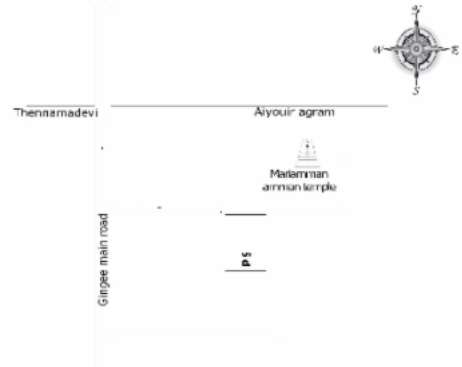

Google Map View

Polling Station Building Front View

Polling Station Front View

Cad View

Key MAP View

1 பெயர் : பெருமாள் தந்தை பெயர்: கண்ணையன் வீட்டு எண் : 0 வயது : 53 பாலினம் : ஆண் Photo is available	MBZ5058706	2 பெயர் : தனலக்ஷ்மி இதரர் பெயர்: சத்யா வீட்டு எண் : 0 வயது : 45 பாலினம் : பெண் Photo is available	SIK2105633	3 பெயர் : முனியம்மாள் கணவர் பெயர்: பெருமாள் வீட்டு எண் : 0 வயது : 43 பாலினம் : பெண் Photo is available	SIK0557843
4 பெயர் : சமதி கணவர் பெயர்: ஆறுமுகம் வீட்டு எண் : 1 வயது : 52 பாலினம் : பெண் Photo is available	SIK0661512	5 பெயர் : சேகர் தந்தை பெயர்: கணேஷ் வீட்டு எண் : 01 வயது : 46 பாலினம் : ஆண் Photo is available	SIK1088756	6 பெயர் : வினோத் தந்தை பெயர்: ஆறுமுகம் வீட்டு எண் : 1 வயது : 36 பாலினம் : ஆண் Photo is available	SIK0661520
7 பெயர் : விஜயலக்ஷ்மி கணவர் பெயர்: சுசீந்திரன் வீட்டு எண் : 01 வயது : 35 பாலினம் : பெண் Photo is available	SIK1088392	8 பெயர் : தேவன் தந்தை பெயர்: குப்புசாமி வீட்டு எண் : 1 வயது : 33 பாலினம் : ஆண் Photo is available	SIK0802553	9 பெயர் : நிவேதவள்ளி தந்தை பெயர்: குப்புசாமி வீட்டு எண் : 1 வயது : 31 பாலினம் : பெண் Photo is available	SIK0802561
10 பெயர் : அருண் குமார் தந்தை பெயர்: ஆறுமுகம் வீட்டு எண் : 1 வயது : 30 பாலினம் : ஆண் Photo is available	SIK0754887	11 பெயர் : ரங்கீளா கணவர் பெயர்: ஜயபிரதாப் வீட்டு எண் : 1 வயது : 25 பாலினம் : பெண் Photo is available	SIK1104975	12 பெயர் : சுபலட்சுமி தந்தை பெயர்: தண்டபாணி வீட்டு எண் : 1 வயது : 23 பாலினம் : பெண் Photo is available	SIK1877497
13 பெயர் : பச்சையம்மாள் கணவர் பெயர்: பன்னீர் தாஸ் வீட்டு எண் : 4/1 வயது : 30 பாலினம் : பெண் Photo is available	SIK0747964	14 பெயர் : சூதா கணவர் பெயர்: சுரேஷ்ராஜ்பாபு வீட்டு எண் : 4-39 வயது : 47 பாலினம் : பெண் Photo is available	MBZ3355047	15 பெயர் : நாகப்பன் தந்தை பெயர்: கோவிந்தன் வீட்டு எண் : 4-106 வயது : 59 பாலினம் : ஆண் Photo is available	MBZ3355088
16 பெயர் : சூதா கணவர் பெயர்: நாகப்பன் வீட்டு எண் : 4-106 வயது : 45 பாலினம் : பெண் Photo is available	MBZ3355070	17 பெயர் : சதீஷ் தந்தை பெயர்: முனிசிவகுமாரசாமி வீட்டு எண் : 4/2014 வயது : 29 பாலினம் : ஆண் Photo is available	SIK1160423	18 பெயர் : செல்வசேகர் தந்தை பெயர்: வேணுகோபால் வீட்டு எண் : 6 வயது : 57 பாலினம் : ஆண் Photo is available	MBZ3163763
19 பெயர் : அவினாசிலிங்கம் தந்தை பெயர்: செல்வராஜ் வீட்டு எண் : 6 வயது : 51 பாலினம் : ஆண் Photo is available	SIK1126911	20 பெயர் : சுகன்யா கணவர் பெயர்: தட்சணாமூர்த்தி வீட்டு எண் : 6 வயது : 50 பாலினம் : பெண் Photo is available	SIK1125020	21 பெயர் : ரம்பா கணவர் பெயர்: செல்வசேகர் வீட்டு எண் : 6 வயது : 40 பாலினம் : பெண் Photo is available	MBZ3163755
22 பெயர் : நித்தினிராம் தந்தை பெயர்: அவினாசிலிங்கம் வீட்டு எண் : 6 வயது : 24 பாலினம் : ஆண் Photo is available	SIK1825132	23 பெயர் : ஜோதிவெங்கட் தந்தை பெயர்: அவினாசிலிங்கம் வீட்டு எண் : 6 வயது : 20 பாலினம் : ஆண் Photo is available	SIK2069938	24 பெயர் : சசிதரன் தந்தை பெயர்: செல்வசேகர் வீட்டு எண் : 6/4, பொன் சுப்ரமணியன் சாலை வயது : 25 பாலினம் : ஆண் Photo is available	SIK1112614
25 பெயர் : சந்தோஷி தந்தை பெயர்: ராமமூர்த்தி வீட்டு எண் : 7 வயது : 28 பாலினம் : பெண் Photo is available	SIK0898577	26 பெயர் : பிரவேஷ் தந்தை பெயர்: ராமமூர்த்தி வீட்டு எண் : 7-4 வயது : 26 பாலினம் : ஆண் Photo is available	SIK1120765	27 பெயர் : மாரியப்பன் தந்தை பெயர்: குத்தாலிங்கம் வீட்டு எண் : 8 வயது : 47 பாலினம் : ஆண் Photo is available	SIK1890623
28 பெயர் : வள்ளியம்மாள் கணவர் பெயர்: மாரியப்பன் வீட்டு எண் : 8 வயது : 43 பாலினம் : பெண் Photo is available	SIK1881721	29 பெயர் : ரம்பா தந்தை பெயர்: கணேசன் வீட்டு எண் : 8 வயது : 27 பாலினம் : பெண் Photo is available	SIK1824952	30 பெயர் : ஜெயலட்சுமி கணவர் பெயர்: மாரியப்பன் வீட்டு எண் : 9 வயது : 58 பாலினம் : பெண் Photo is available	SIK2000883