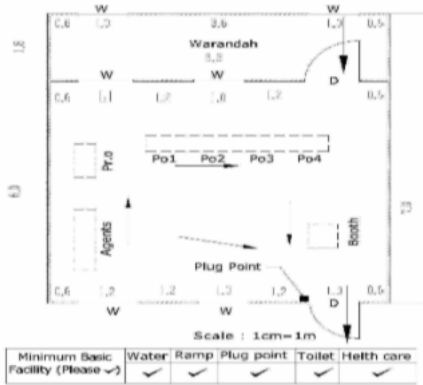

Google Map View

Polling Station Building Front View

Polling Station Front View

Cad View

Key MAP View

1 பெயர் : பெருமாள் தந்தை பெயர்: கண்ணையன் வீட்டு எண் : 0 வயது : 53 பாலினம் : ஆண் Photo is available	MBZ5058706	2 பெயர் : தனலக்ஷ்மி இதரர் பெயர்: சத்யா வீட்டு எண் : 0 வயது : 45 பாலினம் : பெண் Photo is available	SIK2105633	3 பெயர் : முனியம்மாள் கணவர் பெயர்: பெருமாள் வீட்டு எண் : 0 வயது : 43 பாலினம் : பெண் Photo is available	SIK0557843
4 பெயர் : சமதி கணவர் பெயர்: ஆறுமுகம் வீட்டு எண் : 1 வயது : 52 பாலினம் : பெண் Photo is available	SIK0661512	5 பெயர் : சேகர் தந்தை பெயர்: கணேஷ் வீட்டு எண் : 01 வயது : 46 பாலினம் : ஆண் Photo is available	SIK1088756	6 பெயர் : வினோத் தந்தை பெயர்: ஆறுமுகம் வீட்டு எண் : 1 வயது : 36 பாலினம் : ஆண் Photo is available	SIK0661520
7 பெயர் : விஜயலக்ஷ்மி கணவர் பெயர்: சுசீந்திரன் வீட்டு எண் : 01 வயது : 35 பாலினம் : பெண் Photo is available	SIK1088392	8 பெயர் : தேவன் தந்தை பெயர்: குப்புசாமி வீட்டு எண் : 1 வயது : 33 பாலினம் : ஆண் Photo is available	SIK0802553	9 பெயர் : நிவேதவள்ளி தந்தை பெயர்: குப்புசாமி வீட்டு எண் : 1 வயது : 31 பாலினம் : பெண் Photo is available	SIK0802561
10 பெயர் : அருண் குமார் தந்தை பெயர்: ஆறுமுகம் வீட்டு எண் : 1 வயது : 30 பாலினம் : ஆண் Photo is available	SIK0754887	11 பெயர் : ரங்கீளா கணவர் பெயர்: ஜயபிரதாப் வீட்டு எண் : 1 வயது : 25 பாலினம் : பெண் Photo is available	SIK1104975	12 பெயர் : சுபலட்சுமி தந்தை பெயர்: தண்டபாணி வீட்டு எண் : 1 வயது : 23 பாலினம் : பெண் Photo is available	SIK1877497
13 பெயர் : பச்சையம்மாள் கணவர் பெயர்: பன்னீர் தாஸ் வீட்டு எண் : 4/1 வயது : 30 பாலினம் : பெண் Photo is available	SIK0747964	14 பெயர் : சூதா கணவர் பெயர்: சுரேஷ்ராஜ்பாபு வீட்டு எண் : 4-39 வயது : 47 பாலினம் : பெண் Photo is available	MBZ3355047	15 பெயர் : நாகப்பன் தந்தை பெயர்: கோவிந்தன் வீட்டு எண் : 4-106 வயது : 59 பாலினம் : ஆண் Photo is available	MBZ3355088
16 பெயர் : சூதா கணவர் பெயர்: நாகப்பன் வீட்டு எண் : 4-106 வயது : 45 பாலினம் : பெண் Photo is available	MBZ3355070	17 பெயர் : சதீஷ் தந்தை பெயர்: முனிசிவகுமாரசாமி வீட்டு எண் : 4/2014 வயது : 29 பாலினம் : ஆண் Photo is available	SIK1160423	18 பெயர் : செல்வசேகர் தந்தை பெயர்: வேணுகோபால் வீட்டு எண் : 6 வயது : 57 பாலினம் : ஆண் Photo is available	MBZ3163763
19 பெயர் : அவினாசிலிங்கம் தந்தை பெயர்: செல்வராஜ் வீட்டு எண் : 6 வயது : 51 பாலினம் : ஆண் Photo is available	SIK1126911	20 பெயர் : சுகன்யா கணவர் பெயர்: தட்சணாமூர்த்தி வீட்டு எண் : 6 வயது : 50 பாலினம் : பெண் Photo is available	SIK1125020	21 பெயர் : ரம்பா கணவர் பெயர்: செல்வசேகர் வீட்டு எண் : 6 வயது : 40 பாலினம் : பெண் Photo is available	MBZ3163755
22 பெயர் : நித்தினிராம் தந்தை பெயர்: அவினாசிலிங்கம் வீட்டு எண் : 6 வயது : 24 பாலினம் : ஆண் Photo is available	SIK1825132	23 பெயர் : ஜோதிவெங்கட் தந்தை பெயர்: அவினாசிலிங்கம் வீட்டு எண் : 6 வயது : 20 பாலினம் : ஆண் Photo is available	SIK2069938	24 பெயர் : சசிதரன் தந்தை பெயர்: செல்வசேகர் வீட்டு எண் : 6/4, பொன் சுப்ரமணியன் சாலை வயது : 25 பாலினம் : ஆண் Photo is available	SIK1112614
25 பெயர் : சந்தோஷி தந்தை பெயர்: ராமமூர்த்தி வீட்டு எண் : 7 வயது : 28 பாலினம் : பெண் Photo is available	SIK0898577	26 பெயர் : பிரவேஷ் தந்தை பெயர்: ராமமூர்த்தி வீட்டு எண் : 7-4 வயது : 26 பாலினம் : ஆண் Photo is available	SIK1120765	27 பெயர் : மாரியப்பன் தந்தை பெயர்: குத்தாலிங்கம் வீட்டு எண் : 8 வயது : 47 பாலினம் : ஆண் Photo is available	SIK1890623
28 பெயர் : வள்ளியம்மாள் கணவர் பெயர்: மாரியப்பன் வீட்டு எண் : 8 வயது : 43 பாலினம் : பெண் Photo is available	SIK1881721	29 பெயர் : ரம்பா தந்தை பெயர்: கணேசன் வீட்டு எண் : 8 வயது : 27 பாலினம் : பெண் Photo is available	SIK1824952	30 பெயர் : ஜெயலட்சுமி கணவர் பெயர்: மாரியப்பன் வீட்டு எண் : 9 வயது : 58 பாலினம் : பெண் Photo is available	SIK2000883