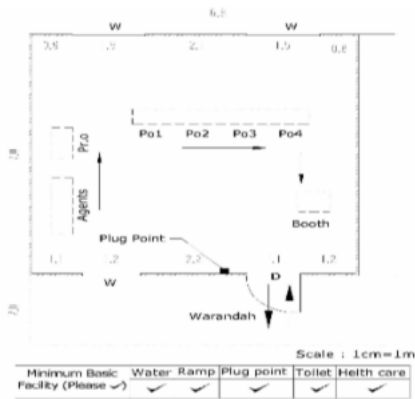

Google Map View

Polling Station Building Front View

Polling Station Front View

Cad View

Key MAP View

1	SIK1112903	பெயர் : நர்கிஸ் ஃபாத்திமா முஹம்மத் ஹரிஷ் தந்தை பெயர்: சிவகுமார் வீட்டு எண் : 0 வயது : 26 பாலினம் : பெண்	Photo is available	2	SIK2095347	பெயர் : பாரதி தந்தை பெயர்: ஏழுமலை வீட்டு எண் : 0 வயது : 22 பாலினம் : ஆண்	Photo is available	3	SIK2047652	பெயர் : லோகேஷ்வரன் தந்தை பெயர்: அசோக்குமார் வீட்டு எண் : 0 வயது : 20 பாலினம் : ஆண்	Photo is available
4	SIK1191147	பெயர் : பாக்கியவதி கணவர் பெயர்: சுகுமார் வீட்டு எண் : 1 வயது : 42 பாலினம் : பெண்	Photo is available	5	SIK1084045	பெயர் : ஆனந்தி கணவர் பெயர்: முத்து வீட்டு எண் : 1 வயது : 27 பாலினம் : பெண்	Photo is available	6	SIK1084094	பெயர் : ஜுவகர் தந்தை பெயர்: சக்திவேல் வீட்டு எண் : 1 வயது : 26 பாலினம் : ஆண்	Photo is available
7	SIK1084144	பெயர் : காமராஜன் தந்தை பெயர்: ராதா கிருஷ்ணன் வீட்டு எண் : 1 வயது : 26 பாலினம் : ஆண்	Photo is available	8	SIK1825918	பெயர் : ராமச்சந்திரன் தந்தை பெயர்: வீரப்பன் வீட்டு எண் : 1/4 வயது : 49 பாலினம் : ஆண்	Photo is available	9	SIK0834754	பெயர் : திவ்யா தந்தை பெயர்: சேகர் வீட்டு எண் : 3ஏ வயது : 31 பாலினம் : பெண்	Photo is available
10	SIK1825835	பெயர் : சரஸ்வதி கணவர் பெயர்: பாலமுருகன் வீட்டு எண் : 4 வயது : 36 பாலினம் : பெண்	Photo is available	11	MBZ3272481	பெயர் : காமாட்சி கணவர் பெயர்: சுந்தரராஜன் வீட்டு எண் : 4-111 வயது : 48 பாலினம் : பெண்	Photo is available	12	SIK0084566	பெயர் : சதிஷ்குமார் தந்தை பெயர்: சம்பந்தம் வீட்டு எண் : 4-173 வயது : 39 பாலினம் : ஆண்	Photo is available
13	SIK2217370	பெயர் : சஞ்சய் ஜி தந்தை பெயர்: கோபி வீட்டு எண் : 4/184 வயது : 19 பாலினம் : ஆண்	Photo is available	14	SIK0084541	பெயர் : ஜெயக்குமார் தந்தை பெயர்: ஜெயசந்திரன் வீட்டு எண் : 4-202 வயது : 39 பாலினம் : ஆண்	Photo is available	15	SIK0754499	பெயர் : கீதா கணவர் பெயர்: செல்வகுமார் வீட்டு எண் : 4-202 வயது : 36 பாலினம் : பெண்	Photo is available
16	SIK2073823	பெயர் : ச இந்திரா தந்தை பெயர்: ம சக்திவேல் வீட்டு எண் : 4-240 ஏ வயது : 21 பாலினம் : பெண்	Photo is available	17	SIK2172203	பெயர் : பூநாலாஜி ரா தந்தை பெயர்: இராஜா வீட்டு எண் : 5 வயது : 20 பாலினம் : ஆண்	Photo is available	18	SIK0084558	பெயர் : ஷ்ரீக்குமார் தந்தை பெயர்: சுந்தரமூர்த்தி வீட்டு எண் : 5-36 வயது : 38 பாலினம் : ஆண்	Photo is available
19	SIK2022309	பெயர் : சாந்தி ஸீ தந்தை பெயர்: சந்திரவேலு ஏம் வீட்டு எண் : 5/58 வயது : 24 பாலினம் : பெண்	Photo is available	20	SIK2022226	பெயர் : சாந்தலக்ஷ்மி ஸீ தந்தை பெயர்: சந்திரசேகர் ஏம் வீட்டு எண் : 5/58 வயது : 22 பாலினம் : பெண்	Photo is available	21	SIK0084475	பெயர் : ஏழுமலை தந்தை பெயர்: முருகேசன் வீட்டு எண் : 8 வயது : 56 பாலினம் : ஆண்	Photo is available
22	MBZ3355518	பெயர் : கிருஷ்ணமூர்த்தி தந்தை பெயர்: ரங்கநாதன் வீட்டு எண் : 9 வயது : 59 பாலினம் : ஆண்	Photo is available	23	SIK0380014	பெயர் : கலைராஜா தந்தை பெயர்: அன்பழகன் வீட்டு எண் : 9 வயது : 36 பாலினம் : ஆண்	Photo is available	24	SIK1088376	பெயர் : கோமதி கணவர் பெயர்: கலைராஜா வீட்டு எண் : 9 வயது : 32 பாலினம் : பெண்	Photo is available
25	SIK0967075	பெயர் : செண்பகவள்ளி கணவர் பெயர்: இளையராஜா வீட்டு எண் : 9 வயது : 28 பாலினம் : பெண்	Photo is available	26	SIK0755033	பெயர் : புர்ஷோத்தமன் தந்தை பெயர்: தண்டபாணி வீட்டு எண் : 12 வயது : 50 பாலினம் : ஆண்	Photo is available	27	SIK0755041	பெயர் : தமிழரசி கணவர் பெயர்: புர்ஷோத்தமன் வீட்டு எண் : 12 வயது : 45 பாலினம் : பெண்	Photo is available
28	SIK0426338	பெயர் : சத்தியா தந்தை பெயர்: பாபு வீட்டு எண் : 16-5 வயது : 35 பாலினம் : பெண்	Photo is available	29	SIK0898767	பெயர் : சேகர் தந்தை பெயர்: ராஜராம் வீட்டு எண் : 18 வயது : 63 பாலினம் : ஆண்	Photo is available	30	SIK1108158	பெயர் : நாகம்மாள் கணவர் பெயர்: சேகர் வீட்டு எண் : 18 வயது : 58 பாலினம் : பெண்	Photo is available