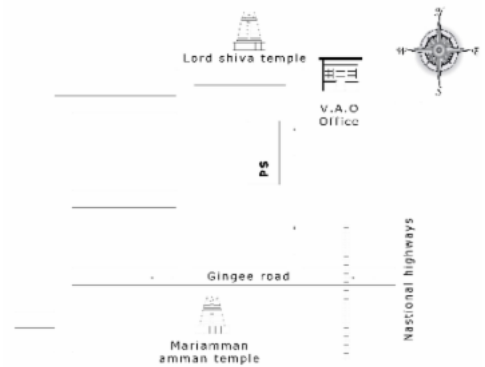

Cad View

Key MAP View