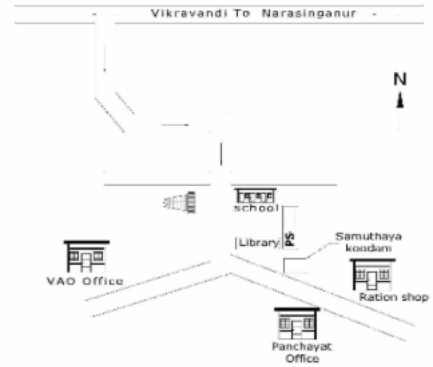

Cad View

Key MAP View