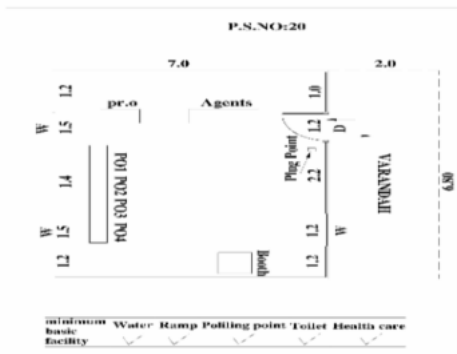

Cad View

Key MAP View