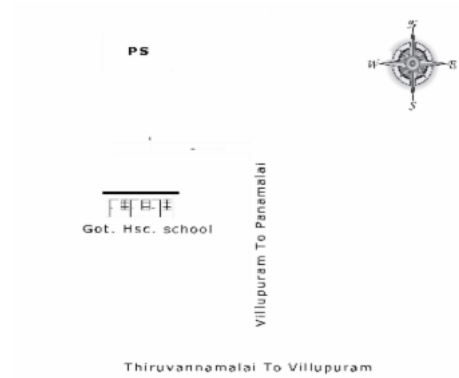

Cad View

Key MAP View