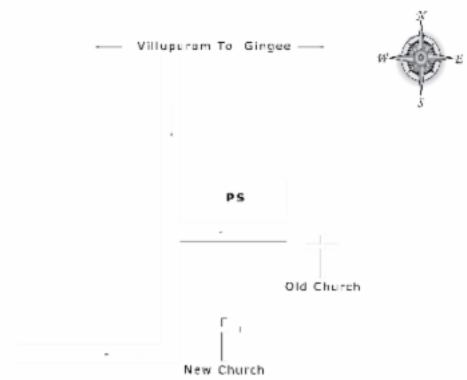

Polling Station Front View

Cad View

Key MAP View

சட்டமன்றத் தொகுதியின் எண் மற்றும் பெயர் : 75-விகிர்வாண்டி பிரிவு எண் மற்றும் பெயர் 1-பிரம்மதேசம் (வ.கி) & (ஊ), மெயின் ரோடு

1 பெயர் : பொக்கிவா கணவர் பெயர் : சுந்தரம் வீட்டு எண் : 1 வயது : 45 பாலினம் : பெண் Photo is available SIK0665190	2 பெயர் : மாரிமுத்து தந்தை பெயர் : அரிபுத்திரி வீட்டு எண் : 1-6 வயது : 50 பாலினம் : ஆண் Photo is available SIK1585611	3 பெயர் : சம்மன்ஸ்மேரி கணவர் பெயர் : பழனி வீட்டு எண் : 1-9 வயது : 74 பாலினம் : பெண் Photo is available SIK0092734
4 பெயர் : இராஜாமணி தந்தை பெயர் : பழனி வீட்டு எண் : 1-9 வயது : 46 பாலினம் : ஆண் Photo is available SIK0092742	5 பெயர் : குமார் தந்தை பெயர் : பழனி வீட்டு எண் : 1-9 வயது : 46 பாலினம் : ஆண் Photo is available SIK0613265	6 பெயர் : இளங்கோ தந்தை பெயர் : பழனி வீட்டு எண் : 1-9 வயது : 45 பாலினம் : ஆண் Photo is available SIK0382747
7 பெயர் : முனியம்மாள் கணவர் பெயர் : கண்ணு வீட்டு எண் : 1-11 வயது : 78 பாலினம் : பெண் Photo is available SIK1585645	8 பெயர் : சண்முகராஜ் தந்தை பெயர் : கனகராஜ் வீட்டு எண் : 2-18 வயது : 25 பாலினம் : ஆண் Photo is available SIK1123421	# 9 பெயர் : செம்மலர் கணவர் பெயர் : தணிகை வேல் வீட்டு எண் : 2/22 வயது : 36 பாலினம் : பெண் Photo is available SIK0382721
10 பெயர் : வள்ளியம்மை கணவர் பெயர் : ரமேஷ் வீட்டு எண் : 2-24 வயது : 52 பாலினம் : பெண் Photo is available LPN1331156	11 பெயர் : காளிதாஸ் தந்தை பெயர் : ரமேஷ் வீட்டு எண் : 2-24 வயது : 24 பாலினம் : ஆண் Photo is available SIK1837186	12 பெயர் : கலைச்செல்வி தந்தை பெயர் : ரமேஷ் வீட்டு எண் : 2/24 வயது : 22 பாலினம் : பெண் Photo is available SIK1985480
13 பெயர் : முரளி தந்தை பெயர் : முருகன் வீட்டு எண் : 2-28 வயது : 28 பாலினம் : ஆண் Photo is available SIK0939173	14 பெயர் : கணேசன் தந்தை பெயர் : வெங்கடேசன் வீட்டு எண் : 2-29 வயது : 25 பாலினம் : ஆண் Photo is available SIK1123579	15 பெயர் : அருண் குமார் தந்தை பெயர் : முத்துகுமரன் வீட்டு எண் : 2/33 வயது : 25 பாலினம் : ஆண் Photo is available SIK1123322
16 பெயர் : ரகுராமன் தந்தை பெயர் : தர்மலிங்கம் வீட்டு எண் : 2-40 வயது : 52 பாலினம் : ஆண் Photo is available LPN8470405	17 பெயர் : கவிப்ரியா தந்தை பெயர் : மனோகரன் வீட்டு எண் : 2/61 வயது : 24 பாலினம் : பெண் Photo is available SIK1842848	18 பெயர் : அமுதா கணவர் பெயர் : மோகன் வீட்டு எண் : 2-68 வயது : 29 பாலினம் : பெண் Photo is available SIK1099738
19 பெயர் : சாரதா கணவர் பெயர் : யுவராஜன் வீட்டு எண் : 2/74 வயது : 31 பாலினம் : பெண் Photo is available SIK1099779	20 பெயர் : எழிலரசன் தந்தை பெயர் : முருகன் வீட்டு எண் : 2-77 வயது : 30 பாலினம் : ஆண் Photo is available SIK0761650	21 பெயர் : கோகுல் தந்தை பெயர் : சீனிவாசன் வீட்டு எண் : 2-84 வயது : 30 பாலினம் : ஆண் Photo is available SIK0761676
22 பெயர் : வெங்கடேசன் தந்தை பெயர் : ராமகிருஷ்ணன் வீட்டு எண் : 2-114 வயது : 27 பாலினம் : ஆண் Photo is available SIK1008358	23 பெயர் : சந்தியா தந்தை பெயர் : செளந்தரராஜன் வீட்டு எண் : 2/143 வயது : 24 பாலினம் : பெண் Photo is available SIK1799659	24 பெயர் : விமலா தந்தை பெயர் : பழனி வீட்டு எண் : 2/144 வயது : 27 பாலினம் : பெண் Photo is available SIK2058543
25 பெயர் : விக்னேஷ் தந்தை பெயர் : ராமகிருஷ்ணன் வீட்டு எண் : 2-144 வயது : 25 பாலினம் : ஆண் Photo is available SIK1123736	26 பெயர் : தெய்வமணி கணவர் பெயர் : தேவநாதன் வீட்டு எண் : 2-145 வயது : 47 பாலினம் : பெண் Photo is available SIK1834456	27 பெயர் : மகேஸ்வரி கணவர் பெயர் : ஜெயசங்கரன் வீட்டு எண் : 5 வயது : 36 பாலினம் : பெண் Photo is available SIK0382648
28 பெயர் : கீதாஞ்சலி தந்தை பெயர் : சூரியா வீட்டு எண் : 30 வயது : 34 பாலினம் : பெண் Photo is available SIK1099712	S 29 பெயர் : லட்சுமி கணவர் பெயர் : குமார் வீட்டு எண் : a வயது : 53 பாலினம் : பெண் Photo is available SIK0382739	S 30 பெயர் : ஜெயசங்கரன் தந்தை பெயர் : ஜெயக்குமார் வீட்டு எண் : a வயது : 36 பாலினம் : ஆண் Photo is available SIK0382879