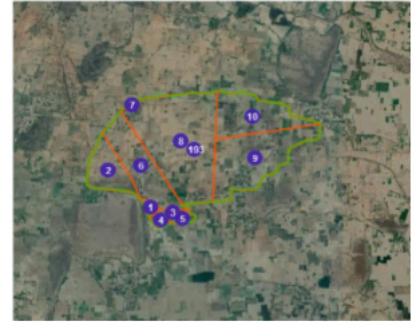

3. வாக்குச் சாவடியின் விவரங்கள்

வாக்குச் சாவடியின் எண் மற்றும் பெயர் : 217 - ஊராட்சி ஒன்றிய துவக்கப்பள்ளி, திருநந்திபுரம்-605651	வாக்குச் சாவடியின் வகைப்பாடு (ஆண்/பெண்/பொது)	பொது
வாக்குச் சாவடியின் முகவரி : ஊராட்சி ஒன்றிய துவக்கப்பள்ளி, திருநந்திபுரம்-605651	துணை வாக்குச் சாவடிகளின் எண்ணிக்கை :	0

4. வாக்காளர்களின் எண்ணிக்கை

தொடங்கும் வரிசை எண்	முடியும் வரிசை எண்.	நிகர வாக்காளர்களின் எண்ணிக்கை			
		ஆண்	பெண்	மூன்றாம் பாலினம்	மொத்தம்
1	981	494	487	0	981

கையொப்பம்

Nazri Naksha

Google Map View

Polling Station Building Front View