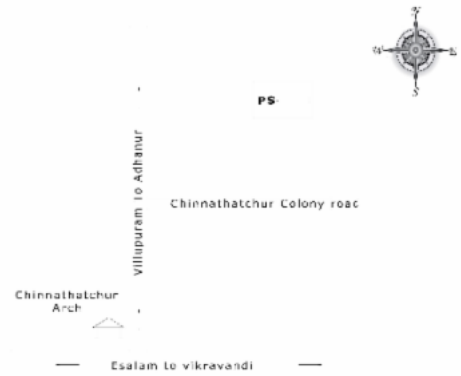

Cad View

Key MAP View