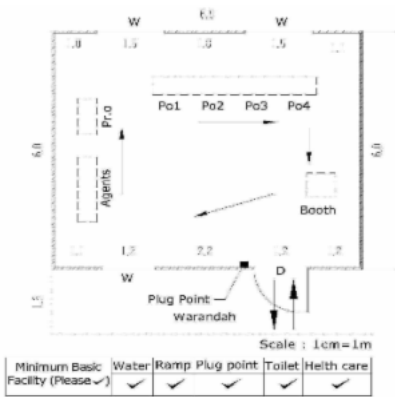

Cad View

Key MAP View