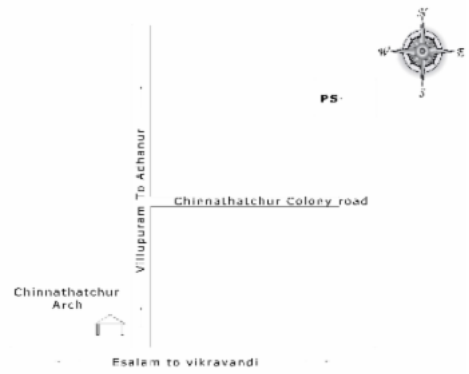

கையொப்பம்

Nazri Naksha

Google Map View

Polling Station Building Front View

Polling Station Front View

Cad View

Key MAP View

சட்டமன்றத் தொகுதியின் எண் மற்றும் பெயர் : 75-விக்கிரவாண்டி பிரிவு எண் மற்றும் பெயர் 1-சின்னதச்சூர் (வ.கி) & (ஊ), ஜி.டி.நாயுடு வீதி