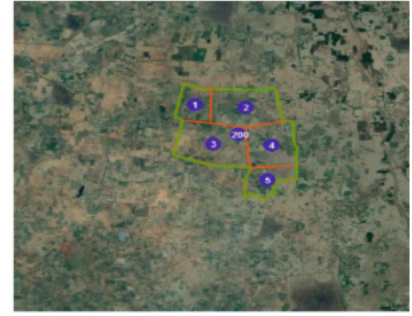

3. வாக்குச் சாவடியின் விவரங்கள்

வாக்குச் சாவடியின் எண் மற்றும் பெயர் : 224 - ஊராட்சி ஒன்றிய துவக்கப்பள்ளி, தெற்கு பகுதி மேற்கு கட்டிடம், ஆசூர்-605652	வாக்குச் சாவடியின் வகைப்பாடு (ஆண்/பெண்/பொது)	பொது
வாக்குச் சாவடியின் முகவரி : ஊராட்சி ஒன்றிய துவக்கப்பள்ளி, தெற்கு பகுதி மேற்கு கட்டிடம், ஆசூர்-605652	துணை வாக்குச் சாவடிகளின் எண்ணிக்கை :	0

4. வாக்காளர்களின் எண்ணிக்கை

தொடங்கும் வரிசை எண்	முடியும் வரிசை எண்.	நிகர வாக்காளர்களின் எண்ணிக்கை			
		ஆண்	பெண்	மூன்றாம் பாலினம்	மொத்தம்
1	711	329	361	0	690

கையொப்பம்

Nazri Naksha

Google Map View

Polling Station Building Front View