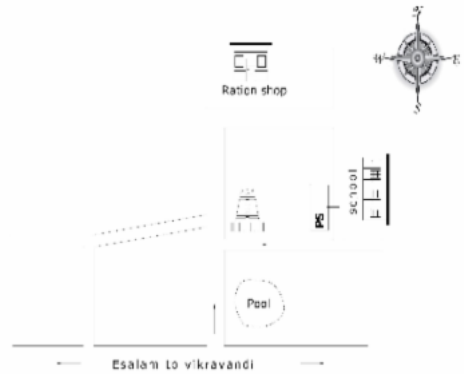

Cad View

Key MAP View