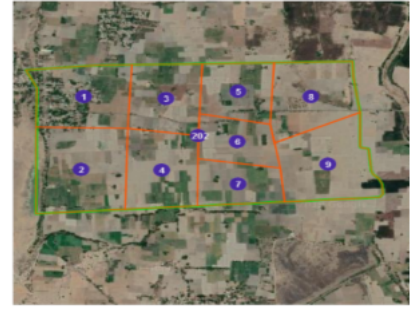

3. வாக்குச் சாவடியின் விவரங்கள்

வாக்குச் சாவடியின் எண் மற்றும் பெயர் : 226 - ஊராட்சி ஒன்றிய துவக்கப்பள்ளி, வடக்கு பகுதி கிழக்கு கட்டிடம், ஆசூர்-605652	வாக்குச் சாவடியின் வகைப்பாடு (ஆண்/பெண்/பொது)	பொது
வாக்குச் சாவடியின் முகவரி : ஊராட்சி ஒன்றிய துவக்கப்பள்ளி, வடக்கு பகுதி கிழக்கு கட்டிடம், ஆசூர்-605652	துணை வாக்குச் சாவடிகளின் எண்ணிக்கை :	0

4. வாக்காளர்களின் எண்ணிக்கை

தொடங்கும் வரிசை எண்	முடியும் வரிசை எண்.	நிகர வாக்காளர்களின் எண்ணிக்கை			
		ஆண்	பெண்	மூன்றாம் பாலினம்	மொத்தம்
1	585	291	286	0	577

கையொப்பம்

Nazri Naksha

Google Map View

Polling Station Building Front View