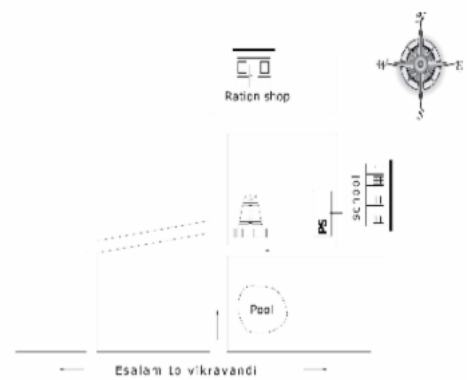

Key MAP View