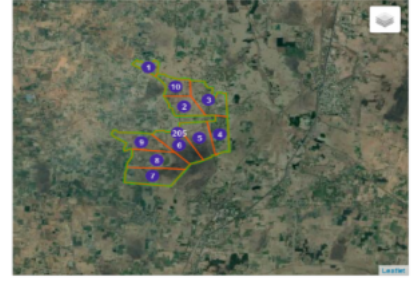

4. வாக்காளர்களின் எண்ணிக்கை

தொடங்கும் வரிசை எண்	முடியும் வரிசை எண்.	நிகர வாக்காளர்களின் எண்ணிக்கை			
		ஆண்	பெண்	மூன்றாம் பாலினம்	மொத்தம்
1	568	288	279	0	567

கையொப்பம்

Nazri Naksha

Google Map View

Polling Station Building Front View