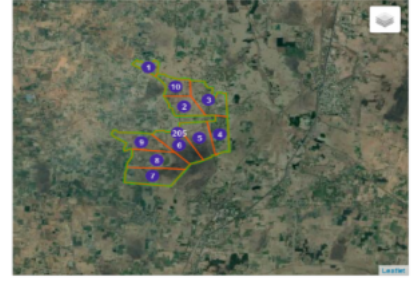

Google Map View