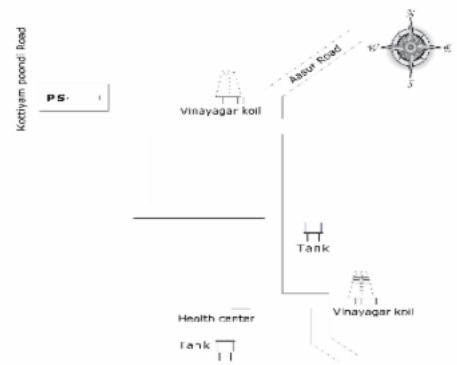

Google Map View

Polling Station Building Front View

Polling Station Front View

Cad View

Key MAP View

1 பெயர் : பஞ்சவர்ணம் கணவர் பெயர்: சாமிதுரை வீட்டு எண் : 1 வயது : 38 பாலினம் : பெண் Photo is available SIK1087402	2 பெயர் : ஆனந்தன் தந்தை பெயர்: சத்யமூர்த்தி வீட்டு எண் : 1 வயது : 26 பாலினம் : ஆண் Photo is available SIK1100080	3 பெயர் : கோமளவள்ளி இதரர் பெயர்: சக்திவேல் வீட்டு எண் : 1/20ஏ வயது : 22 பாலினம் : பெண் Photo is available SIK1990530
4 பெயர் : விஜயகுமார் தந்தை பெயர்: அருணாசலம் வீட்டு எண் : 1/32 வயது : 21 பாலினம் : ஆண் Photo is available SIK2014843	5 பெயர் : பிரசாந்த் தந்தை பெயர்: பழனி வீட்டு எண் : 1-140 வயது : 31 பாலினம் : ஆண் Photo is available SIK0667683	6 பெயர் : ராஜேஷ் தந்தை பெயர்: பழனி வீட்டு எண் : 1/157 வயது : 21 பாலினம் : ஆண் Photo is available SIK2049005
7 பெயர் : செல்வி கணவர் பெயர்: பாவாடை வீட்டு எண் : 1-158 வயது : 48 பாலினம் : பெண் Photo is available SIK0099143	8 பெயர் : வேல்முருகன் தந்தை பெயர்: பாவாடை வீட்டு எண் : 1-158 வயது : 28 பாலினம் : ஆண் Photo is available SIK0968644	9 பெயர் : சோனியா தந்தை பெயர்: பாவாடை வீட்டு எண் : 1-159 வயது : 26 பாலினம் : பெண் Photo is available SIK1131390
10 பெயர் : நீலாவதி கணவர் பெயர்: மணிப்பிள்ளை வீட்டு எண் : 1-164 வயது : 66 பாலினம் : பெண் Photo is available SIK0429944	11 பெயர் : முருகன் தந்தை பெயர்: மணி வீட்டு எண் : 1-164 வயது : 56 பாலினம் : ஆண் Photo is available SIK0151811	12 பெயர் : அஞ்சலவேலி கணவர் பெயர்: முருகன் வீட்டு எண் : 1-164 வயது : 46 பாலினம் : பெண் Photo is available SIK0151829
13 பெயர் : காமாட்சி கணவர் பெயர்: பாண்டியன் வீட்டு எண் : 1-164 வயது : 42 பாலினம் : பெண் Photo is available SIK0429951	14 பெயர் : பாண்டியன் தந்தை பெயர்: மணி வீட்டு எண் : 1-164 வயது : 41 பாலினம் : ஆண் Photo is available SIK0151845	15 பெயர் : பிரவீண் தந்தை பெயர்: முருகன் வீட்டு எண் : 1/164 வயது : 21 பாலினம் : ஆண் Photo is available SIK2031276
16 பெயர் : பூரணி கணவர் பெயர்: கோவிந்தன் வீட்டு எண் : 1/166 வயது : 70 பாலினம் : பெண் Photo is available SIK1182112	17 பெயர் : அய்யப்பன் தந்தை பெயர்: கிருஷ்ணமூர்த்தி வீட்டு எண் : 1-166 வயது : 37 பாலினம் : ஆண் Photo is available SIK0151852	18 பெயர் : புவனா கணவர் பெயர்: அய்யப்பன் வீட்டு எண் : 1-166 வயது : 34 பாலினம் : பெண் Photo is available SIK0667675
19 பெயர் : தேவி தந்தை பெயர்: கோவிந்தன் வீட்டு எண் : 1-168 வயது : 26 பாலினம் : பெண் Photo is available SIK1100056	20 பெயர் : தேவா தந்தை பெயர்: கோவிந்தன் வீட்டு எண் : 1-168 வயது : 25 பாலினம் : ஆண் Photo is available SIK1100189	21 பெயர் : திவ்யா தந்தை பெயர்: கோவிந்தன் வீட்டு எண் : 1-168 வயது : 22 பாலினம் : பெண் Photo is available SIK1990852
22 பெயர் : ராமசந்திரன் தந்தை பெயர்: கலியபெருமாள் வீட்டு எண் : 1-172 வயது : 35 பாலினம் : ஆண் Photo is available SIK1087394	23 பெயர் : ராகுல் தந்தை பெயர்: அலெக்சாண்டிரியன் வீட்டு எண் : 1/173 வயது : 23 பாலினம் : ஆண் Photo is available SIK1990670	24 பெயர் : தட்சணாமூர்த்தி தந்தை பெயர்: வெங்கடேசன் வீட்டு எண் : 2-94 வயது : 81 பாலினம் : ஆண் Photo is available SIK1010396
25 பெயர் : விஜயன் தந்தை பெயர்: முருகன் வீட்டு எண் : 2-95 வயது : 27 பாலினம் : ஆண் Photo is available SIK1010404	26 பெயர் : மருதுபாண்டியன் தந்தை பெயர்: முனுசாமி வீட்டு எண் : 2/98 வயது : 35 பாலினம் : ஆண் Photo is available SIK2207470	27 பெயர் : அக்ஷயா தந்தை பெயர்: சதீஷ்குமார் வீட்டு எண் : 4/141 வயது : 23 பாலினம் : பெண் Photo is available SIK2010924
28 பெயர் : சுப்ரமணியன் தந்தை பெயர்: பெருமாள் வீட்டு எண் : 4-159 வயது : 59 பாலினம் : ஆண் Photo is available SIK0451559	29 பெயர் : விசாலாட்சி தந்தை பெயர்: பழனி வீட்டு எண் : 10 வயது : 37 பாலினம் : பெண் Photo is available SIK0287953	30 பெயர் : லதா கணவர் பெயர்: மோகன் வீட்டு எண் : 14A வயது : 42 பாலினம் : பெண் Photo is available LPN2821486