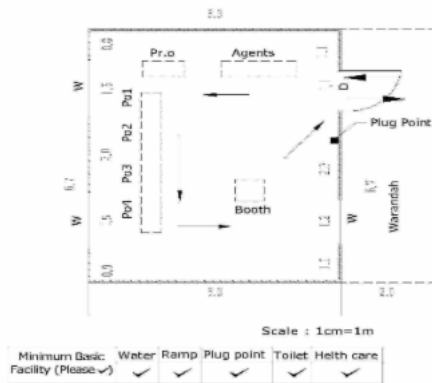

Google Map View

Polling Station Building Front View

Polling Station Front View

Cad View

Key MAP View

சட்டமன்றத் தொகுதியின் எண் மற்றும் பெயர் : 75-விக்கிரவாண்டி  
பிரிவு எண் மற்றும் பெயர் 1-பாப்பன்பட்டு (வ.கி) & (ஊ), மாரியம்மன் கோயில் தெரு