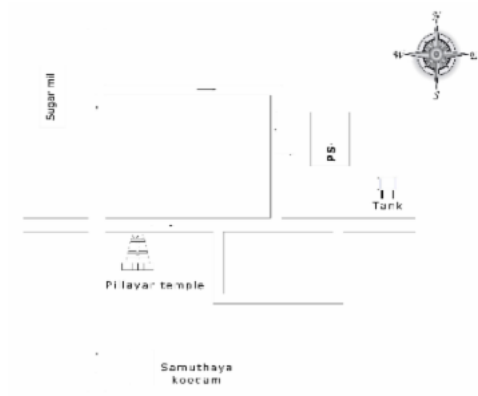

Google Map View

Polling Station Building Front View

Polling Station Front View

Cad View

Key MAP View

சட்டமன்றத் தொகுதியின் எண் மற்றும் பெயர் : 75-விக்கிரவாண்டி பிரிவு எண் மற்றும் பெயர் 1-முண்டியம்பாக்கம் (வ.கி) & (ஊ), திரு.வி.க.தெரு