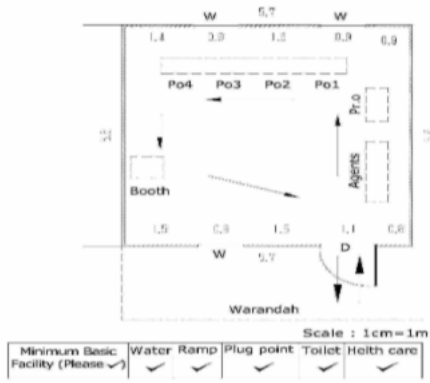

Google Map View

Polling Station Building Front View

Polling Station Front View

Cad View

Key MAP View

சட்டமன்றத் தொகுதியின் எண் மற்றும் பெயர் : 75-விக்கிரவாண்டி பிரிவு எண் மற்றும் பெயர் 1-முண்டியம்பாக்கம் (வ.கி) & (உ), அம்பேத்கார் தெரு