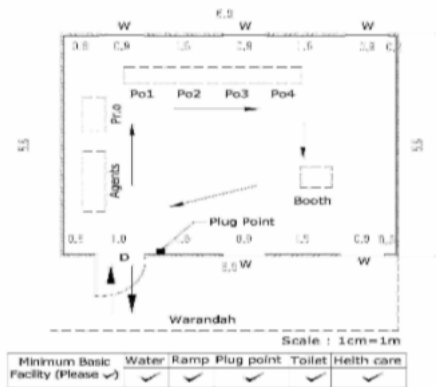

Google Map View

Polling Station Building Front View

Polling Station Front View

Cad View

Key MAP View

1 பெயர் : சாலமோன் தந்தை பெயர்: ஜெபராஜ் வீட்டு எண் : 0 வயது : 23 பாலினம் : ஆண் Photo is available SIK1993021	2 பெயர் : கிரிஸ்டி தந்தை பெயர்: ஆனந்தராஜ் வீட்டு எண் : 0 வயது : 22 பாலினம் : பெண் Photo is available SIK1993005	3 பெயர் : சூரியா தந்தை பெயர்: சிவகுமார் வீட்டு எண் : 0 வயது : 22 பாலினம் : ஆண் Photo is available SIK1993047
4 பெயர் : முஸ்தபா கமால் தந்தை பெயர்: சேகு நூர்தீன் வீட்டு எண் : 0 வயது : 22 பாலினம் : ஆண் Photo is available SIK1993039	5 பெயர் : முத்தமிழ்செல்வன் தந்தை பெயர்: சிவநேசன் வீட்டு எண் : 1 வயது : 31 பாலினம் : ஆண் Photo is available SIK0905307	6 பெயர் : சங்கீர்த்தன் தந்தை பெயர்: தயாளன் வீட்டு எண் : 01 வயது : 23 பாலினம் : ஆண் Photo is available SIK2151512
7 பெயர் : ஆகாஷ் தந்தை பெயர்: சிவநேசன் வீட்டு எண் : 1/110 வயது : 27 பாலினம் : ஆண் Photo is available SIK1838309	8 பெயர் : தாரிணி தந்தை பெயர்: தயாளன் வீட்டு எண் : 2 வயது : 24 பாலினம் : பெண் Photo is available SIK1831387	S 9 பெயர் : இம்ரான் கான் தந்தை பெயர்: சிக்கந்தர் வீட்டு எண் : 2-170 வயது : 30 பாலினம் : ஆண் Photo is available SIK0841833
10 பெயர் : ஜமீமா தந்தை பெயர்: சிக்கந்தர் வீட்டு எண் : 2-170 வயது : 29 பாலினம் : பெண் Photo is available SIK0841841	11 பெயர் : கன்னியப்பன் தந்தை பெயர்: சைலாபதி வீட்டு எண் : 2-194 வயது : 54 பாலினம் : ஆண் Photo is available SIK0430488	12 பெயர் : பிரபாவதி கணவர் பெயர்: கன்னியப்பன் வீட்டு எண் : 2/194 வயது : 52 பாலினம் : பெண் Photo is available LPN9011040
13 பெயர் : கிருபானந்தம் தந்தை பெயர்: கன்னியப்பன் வீட்டு எண் : 2-194 வயது : 29 பாலினம் : ஆண் Photo is available SIK0905299	14 பெயர் : பிரவீன் தந்தை பெயர்: கன்னியப்பன் வீட்டு எண் : 2/194 வயது : 21 பாலினம் : ஆண் Photo is available SIK2023612	15 பெயர் : ராமச்சந்திரன் தந்தை பெயர்: சீனுவாசன் வீட்டு எண் : 2-195 வயது : 63 பாலினம் : ஆண் Photo is available SIK0387084
16 பெயர் : ராணி கணவர் பெயர்: ராமச்சந்திரன் வீட்டு எண் : 2-195 வயது : 60 பாலினம் : பெண் Photo is available SIK0387050	17 பெயர் : கமலீஸ்வரி தந்தை பெயர்: குமார் வீட்டு எண் : 2-198 வயது : 27 பாலினம் : பெண் Photo is available SIK1084698	18 பெயர் : பேதரசி இதரர் பெயர்: கமலீஸ்வரி வீட்டு எண் : 2/198டி வயது : 56 பாலினம் : பெண் Photo is available SIK2103380
19 பெயர் : வசந்தாள் கணவர் பெயர்: தங்கவேல் வீட்டு எண் : 2-201 வயது : 69 பாலினம் : பெண் Photo is available SIK0590364	20 பெயர் : பிரபு தந்தை பெயர்: தங்கவேல் வீட்டு எண் : 2-201 வயது : 44 பாலினம் : ஆண் Photo is available LPN2619864	21 பெயர் : கிருஷ்ணராஜ் தாயின் பெயர்: வசந்தாள் வீட்டு எண் : 2/201 வயது : 40 பாலினம் : ஆண் Photo is available SIK2037257
22 பெயர் : வனிதா கணவர் பெயர்: கிருஷ்ணராஜ் வீட்டு எண் : 2-201 வயது : 39 பாலினம் : பெண் Photo is available SIK1831189	23 பெயர் : நாகலட்சுமி கணவர் பெயர்: பிரபு வீட்டு எண் : 2-201 வயது : 36 பாலினம் : பெண் Photo is available SIK1831148	24 பெயர் : ஏஞ்சலின்ஜெயபிரபா தந்தை பெயர்: ஆனந்தராஜ் வீட்டு எண் : 2/204 வயது : 30 பாலினம் : பெண் Photo is available SIK1790054
25 பெயர் : அப்ரின் ரிஸ்வனா தந்தை பெயர்: அக்பர் பாதுஷா வீட்டு எண் : 2-207 வயது : 26 பாலினம் : பெண் Photo is available SIK1082627	26 பெயர் : சந்திரசேகர் தந்தை பெயர்: கருணாநிதி வீட்டு எண் : 2-209 வயது : 43 பாலினம் : ஆண் Photo is available SIK1148246	27 பெயர் : ரேணுகா கணவர் பெயர்: சந்திரசேகர் வீட்டு எண் : 2-209 வயது : 42 பாலினம் : பெண் Photo is available SIK1148097
28 பெயர் : அக்பர்பாதுஷா தந்தை பெயர்: அப்துல்மஜீத் வீட்டு எண் : 2-216 வயது : 59 பாலினம் : ஆண் Photo is available SIK1011683	29 பெயர் : ராபிநிஷா கணவர் பெயர்: அக்பர்பாதுஷா வீட்டு எண் : 2-216 வயது : 46 பாலினம் : பெண் Photo is available SIK1011709	30 பெயர் : பாத்திமாசுபஹானி கணவர் பெயர்: சலீம் வீட்டு எண் : 2-216 வயது : 32 பாலினம் : பெண் Photo is available SIK1011691