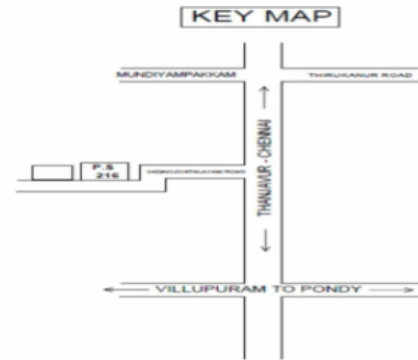

Google Map View

Polling Station Building Front View

Polling Station Front View

Cad View

Key MAP View

1 பெயர் : காவியா தந்தை பெயர்: ஞானவேல் வீட்டு எண் : 0 வயது : 20 பாலினம் : பெண்	SIK2097814 Photo is available	2 பெயர் : பபிதரன் தந்தை பெயர்: வேல்முருகன் வீட்டு எண் : 0 வயது : 20 பாலினம் : ஆண்	SIK2123115 Photo is available	3 பெயர் : சரிதா கணவர் பெயர்: ஸ்ரீதர் வீட்டு எண் : 1 வயது : 42 பாலினம் : பெண்	SIK0941856 Photo is available
4 பெயர் : அன்பரசி தந்தை பெயர்: ஜெயபால் வீட்டு எண் : 01 வயது : 20 பாலினம் : பெண்	SIK2120186 Photo is available	5 பெயர் : ராகுல்காந்தி தந்தை பெயர்: ரமேஷ் வீட்டு எண் : 01 வயது : 20 பாலினம் : ஆண்	SIK2134161 Photo is available	6 பெயர் : சுபலட்சுமி தந்தை பெயர்: மணிகண்டன் வீட்டு எண் : 01 வயது : 19 பாலினம் : பெண்	SIK2150803 Photo is available
7 பெயர் : நிஷாந்த் தந்தை பெயர்: மூர்த்தி வீட்டு எண் : 1/55 வயது : 22 பாலினம் : ஆண்	SIK1991215 Photo is available	8 பெயர் : சந்திரநாதன் தந்தை பெயர்: ரங்கநாதன் வீட்டு எண் : 1-60A வயது : 38 பாலினம் : ஆண்	SIK1036375 Photo is available	9 பெயர் : கார்த்திக் தந்தை பெயர்: சிவா வீட்டு எண் : 1-71 வயது : 31 பாலினம் : ஆண்	SIK0804849 Photo is available
10 பெயர் : விஜய்சேகர் தந்தை பெயர்: ஏழுமலை வீட்டு எண் : 1/325 வயது : 23 பாலினம் : ஆண்	SIK2004216 Photo is available	11 பெயர் : அபிராமி தந்தை பெயர்: ஏழுமலை வீட்டு எண் : 1/325 வயது : 21 பாலினம் : பெண்	SIK2003770 Photo is available	12 பெயர் : வெண்ணிலா கணவர் பெயர்: ஆனந்தன் வீட்டு எண் : 2 வயது : 43 பாலினம் : பெண்	SIK0941864 Photo is available
13 பெயர் : ராஜகுரு தந்தை பெயர்: சுப்பரமணி -- வீட்டு எண் : 2-75 வயது : 33 பாலினம் : ஆண்	SIK0592204 Photo is available	14 பெயர் : சிவசக்தி கணவர் பெயர்: சுரேஷ் வீட்டு எண் : 2-100 வயது : 27 பாலினம் : பெண்	SIK1073360 Photo is available	15 பெயர் : சாந்தராஜ் தந்தை பெயர்: ஆறுமுகம் வீட்டு எண் : 2-225 வயது : 31 பாலினம் : ஆண்	SIK0670653 Photo is available
16 பெயர் : செல்வராஜ் தந்தை பெயர்: பரமசிவம் வீட்டு எண் : 2-253 வயது : 32 பாலினம் : ஆண்	SIK0591925 Photo is available	17 பெயர் : வித்யா கணவர் பெயர்: சந்திரசேகர் வீட்டு எண் : 2-309 வயது : 34 பாலினம் : பெண்	SIK0388116 Photo is available	18 பெயர் : நித்யா தந்தை பெயர்: பூபாலன் வீட்டு எண் : 3 வயது : 24 பாலினம் : பெண்	SIK1810266 Photo is available
19 பெயர் : தினகரன் தந்தை பெயர்: கஜேந்திரன் கஜேந்திரன் வீட்டு எண் : 3/175 வயது : 25 பாலினம் : ஆண்	SIK1107580 Photo is available	20 பெயர் : சிந்து கணவர் பெயர்: ஆறுமுகம் வீட்டு எண் : 3/175 வயது : 23 பாலினம் : பெண்	SIK1926468 Photo is available	21 பெயர் : தினேஷ் தந்தை பெயர்: கஜேந்திரன் வீட்டு எண் : 3/175 வயது : 22 பாலினம் : ஆண்	SIK1945179 Photo is available
22 பெயர் : பாரதி கு தந்தை பெயர்: குமார் வீட்டு எண் : 4 வயது : 20 பாலினம் : பெண்	SIK2065563 Photo is available	23 பெயர் : இந்துமதி கணவர் பெயர்: வேலு வீட்டு எண் : 12 வயது : 34 பாலினம் : பெண்	SIK1132927 Photo is available	24 பெயர் : சுபலட்சுமி ம தாயின் பெயர்: வள்ளி மணிகண்டன் வீட்டு எண் : 12 வயது : 20 பாலினம் : பெண்	SIK2145696 Photo is available
25 பெயர் : மீனா கணவர் பெயர்: சுரேஷ் வீட்டு எண் : 14 வயது : 40 பாலினம் : பெண்	SIK0452078 Photo is available	26 பெயர் : ராஜலட்சுமி அ தந்தை பெயர்: அய்யனார் வீட்டு எண் : 19 வயது : 21 பாலினம் : பெண்	SIK2018760 Photo is available	27 பெயர் : சத்தியா கணவர் பெயர்: செந்தில்குமார் வீட்டு எண் : 22 வயது : 37 பாலினம் : பெண்	SIK0592105 Photo is available
28 பெயர் : மணிகண்டன் தந்தை பெயர்: பாவாடை வீட்டு எண் : 26 வயது : 38 பாலினம் : ஆண்	SIK0592188 Photo is available	29 பெயர் : பூரணியம்மாள் கணவர் பெயர்: ஆதி வீட்டு எண் : 26-87 வயது : 40 பாலினம் : பெண்	SIK0769562 Photo is available	30 பெயர் : ரம்யா கு தந்தை பெயர்: குணசேகர் வீட்டு எண் : 29 வயது : 21 பாலினம் : பெண்	SIK2040293 Photo is available