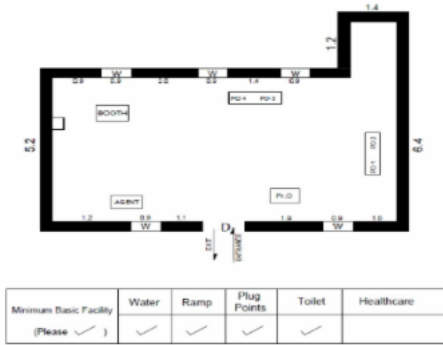

Google Map View

Polling Station Building Front View

Polling Station Front View

Cad View

Key MAP View

1 பெயர் : காவியா தந்தை பெயர்: ஞானவேல் வீட்டு எண் : 0 வயது : 20 பாலினம் : பெண்	SIK2097814 Photo is available	2 பெயர் : பபிதரன் தந்தை பெயர்: வேல்முருகன் வீட்டு எண் : 0 வயது : 20 பாலினம் : ஆண்	SIK2123115 Photo is available	3 பெயர் : சரிதா கணவர் பெயர்: ஸ்ரீதர் வீட்டு எண் : 1 வயது : 42 பாலினம் : பெண்	SIK0941856 Photo is available
4 பெயர் : அன்பரசி தந்தை பெயர்: ஜெயபால் வீட்டு எண் : 01 வயது : 20 பாலினம் : பெண்	SIK2120186 Photo is available	5 பெயர் : ராகுல்காந்தி தந்தை பெயர்: ரமேஷ் வீட்டு எண் : 01 வயது : 20 பாலினம் : ஆண்	SIK2134161 Photo is available	6 பெயர் : சுபலட்சுமி தந்தை பெயர்: மணிகண்டன் வீட்டு எண் : 01 வயது : 19 பாலினம் : பெண்	SIK2150803 Photo is available
7 பெயர் : நிஷாந்த் தந்தை பெயர்: மூர்த்தி வீட்டு எண் : 1/55 வயது : 22 பாலினம் : ஆண்	SIK1991215 Photo is available	8 பெயர் : சந்திரநாதன் தந்தை பெயர்: ரங்கநாதன் வீட்டு எண் : 1-60A வயது : 38 பாலினம் : ஆண்	SIK1036375 Photo is available	9 பெயர் : கார்த்திக் தந்தை பெயர்: சிவா வீட்டு எண் : 1-71 வயது : 31 பாலினம் : ஆண்	SIK0804849 Photo is available
10 பெயர் : விஜய்சேகர் தந்தை பெயர்: ஏழுமலை வீட்டு எண் : 1/325 வயது : 23 பாலினம் : ஆண்	SIK2004216 Photo is available	11 பெயர் : அபிராமி தந்தை பெயர்: ஏழுமலை வீட்டு எண் : 1/325 வயது : 21 பாலினம் : பெண்	SIK2003770 Photo is available	12 பெயர் : வெண்ணிலா கணவர் பெயர்: ஆனந்தன் வீட்டு எண் : 2 வயது : 43 பாலினம் : பெண்	SIK0941864 Photo is available
13 பெயர் : ராஜகுரு தந்தை பெயர்: சுப்பரமணி -- வீட்டு எண் : 2-75 வயது : 33 பாலினம் : ஆண்	SIK0592204 Photo is available	14 பெயர் : சிவசக்தி கணவர் பெயர்: சுரேஷ் வீட்டு எண் : 2-100 வயது : 27 பாலினம் : பெண்	SIK1073360 Photo is available	15 பெயர் : சாந்தராஜ் தந்தை பெயர்: ஆறுமுகம் வீட்டு எண் : 2-225 வயது : 31 பாலினம் : ஆண்	SIK0670653 Photo is available
16 பெயர் : செல்வராஜ் தந்தை பெயர்: பரமசிவம் வீட்டு எண் : 2-253 வயது : 32 பாலினம் : ஆண்	SIK0591925 Photo is available	17 பெயர் : வித்யா கணவர் பெயர்: சந்திரசேகர் வீட்டு எண் : 2-309 வயது : 34 பாலினம் : பெண்	SIK0388116 Photo is available	18 பெயர் : நித்யா தந்தை பெயர்: பூபாலன் வீட்டு எண் : 3 வயது : 24 பாலினம் : பெண்	SIK1810266 Photo is available
19 பெயர் : தினகரன் தந்தை பெயர்: கஜேந்திரன் கஜேந்திரன் வீட்டு எண் : 3/175 வயது : 25 பாலினம் : ஆண்	SIK1107580 Photo is available	20 பெயர் : சிந்து கணவர் பெயர்: ஆறுமுகம் வீட்டு எண் : 3/175 வயது : 23 பாலினம் : பெண்	SIK1926468 Photo is available	21 பெயர் : தினேஷ் தந்தை பெயர்: கஜேந்திரன் வீட்டு எண் : 3/175 வயது : 22 பாலினம் : ஆண்	SIK1945179 Photo is available
22 பெயர் : பாரதி கு தந்தை பெயர்: குமார் வீட்டு எண் : 4 வயது : 20 பாலினம் : பெண்	SIK2065563 Photo is available	23 பெயர் : இந்துமதி கணவர் பெயர்: வேலு வீட்டு எண் : 12 வயது : 34 பாலினம் : பெண்	SIK1132927 Photo is available	24 பெயர் : சுபலட்சுமி ம தாயின் பெயர்: வள்ளி மணிகண்டன் வீட்டு எண் : 12 வயது : 20 பாலினம் : பெண்	SIK2145696 Photo is available
25 பெயர் : மீனா கணவர் பெயர்: சுரேஷ் வீட்டு எண் : 14 வயது : 40 பாலினம் : பெண்	SIK0452078 Photo is available	26 பெயர் : ராஜலட்சுமி அ தந்தை பெயர்: அய்யனார் வீட்டு எண் : 19 வயது : 21 பாலினம் : பெண்	SIK2018760 Photo is available	27 பெயர் : சத்தியா கணவர் பெயர்: செந்தில்குமார் வீட்டு எண் : 22 வயது : 37 பாலினம் : பெண்	SIK0592105 Photo is available
28 பெயர் : மணிகண்டன் தந்தை பெயர்: பாவாடை வீட்டு எண் : 26 வயது : 38 பாலினம் : ஆண்	SIK0592188 Photo is available	29 பெயர் : பூரணியம்மாள் கணவர் பெயர்: ஆதி வீட்டு எண் : 26-87 வயது : 40 பாலினம் : பெண்	SIK0769562 Photo is available	30 பெயர் : ரம்யா கு தந்தை பெயர்: குணசேகர் வீட்டு எண் : 29 வயது : 21 பாலினம் : பெண்	SIK2040293 Photo is available