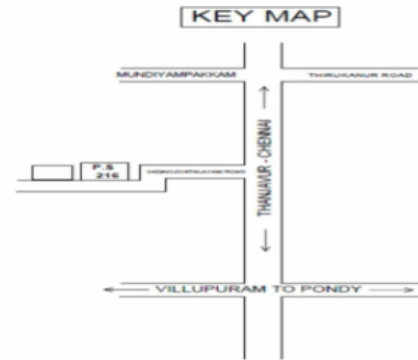

Google Map View

Polling Station Building Front View

Polling Station Front View

Cad View

Key MAP View

சட்டமன்றத் தொகுதியின் எண் மற்றும் பெயர் : 75-விக்கிரவாண்டி பிரிவு எண் மற்றும் பெயர் 1-வடக்குச்சிபாளையம் (வ.கி) & (உஊ), மேட்டுத் தெரு