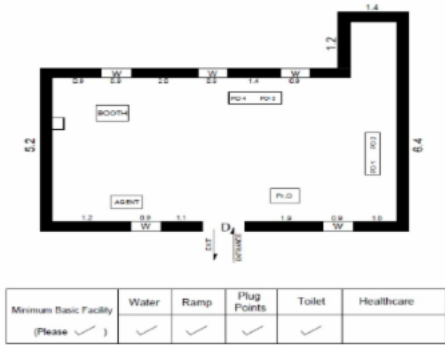

Google Map View

Polling Station Building Front View

Polling Station Front View

Cad View

Key MAP View

சட்டமன்றத் தொகுதியின் எண் மற்றும் பெயர் : 75-விக்கிரவாண்டி பிரிவு எண் மற்றும் பெயர் 1-வடக்குச்சிபாளையம் (வ.கி) & (உஊ), மேட்டுத் தெரு