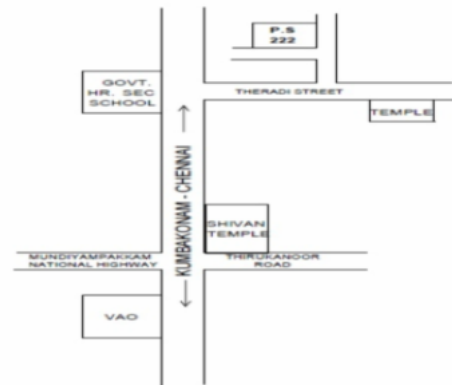

Key MAP View