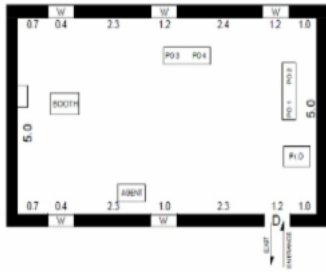

வாக்காளர் பதிவு அலுவலரின்  
கையொப்பம்

Nazri Naksha

Google Map View

Polling Station Building Front View

Polling Station Front View

Cad View

| Minimum Basic Facility | Water | Ramp | Plug Points | Toilet | Healthcare |
|------------------------|-------|------|-------------|--------|------------|
| (Please ✓ )            | ✓     | ✓    | ✓           | ✓      |            |