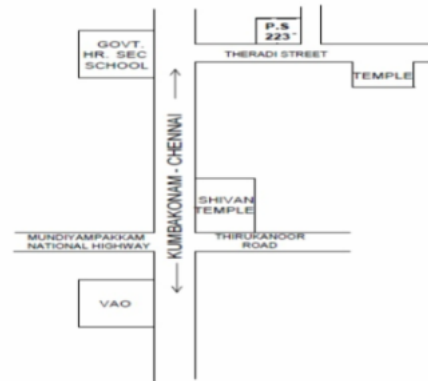

Google Map View

Polling Station Building Front View

Polling Station Front View

Cad View

Key MAP View

சட்டமன்றத் தொகுதியின் எண் மற்றும் பெயர் : 75-விக்கிரவாண்டி பிரிவு எண் மற்றும் பெயர் 1-பனையபுரம் (வ.கி) & (ஊ), பாண்டி மெயின் ரோடு