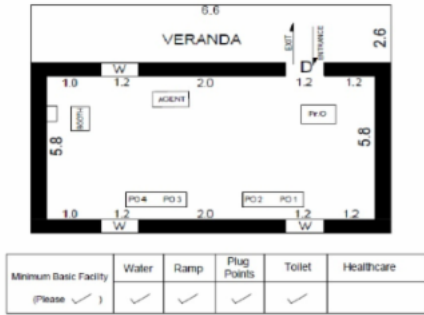

Google Map View

Polling Station Building Front View

Polling Station Front View

Cad View

Key MAP View

சட்டமன்றத் தொகுதியின் எண் மற்றும் பெயர் : 75-விக்கிரவாண்டி பிரிவு எண் மற்றும் பெயர் 1-பனையபுரம் (வ.கி) & (ஊ), பாண்டி மெயின் ரோடு