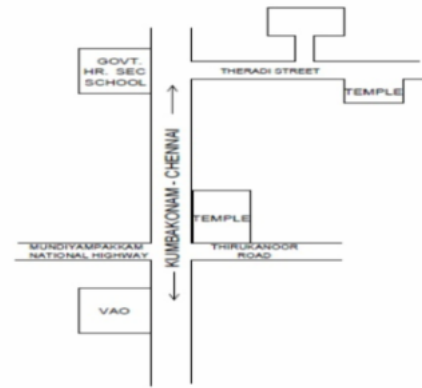

Google Map View

Polling Station Building Front View

Polling Station Front View

Cad View

Minimum Basic Facility (Please)	Water	Ramp	Plug Points	Toilet	Healthcare
	✓	✓	✓	✓	

Key MAP View

1 பெயர் : ஜெயபாரதி தந்தை பெயர்: தட்சணாமூர்த்தி வீட்டு எண் : 0 வயது : 26 பாலினம் : பெண் Photo is available SIK1174606	2 பெயர் : சரவணன் தந்தை பெயர்: ஆறுமுகம் வீட்டு எண் : 1 வயது : 55 பாலினம் : ஆண் Photo is available SIK1154921	3 பெயர் : கிருஷ்ணவேணி கணவர் பெயர்: ஜெனார்த்தனன் வீட்டு எண் : 1 வயது : 47 பாலினம் : பெண் Photo is available SIK0907543
4 பெயர் : தனலட்சுமி கணவர் பெயர்: சிவக்குமார் வீட்டு எண் : 001 வயது : 45 பாலினம் : பெண் Photo is available SIK0435701	5 பெயர் : புவனேஸ்வரி கணவர் பெயர்: சுரேஷ் வீட்டு எண் : 1 வயது : 33 பாலினம் : பெண் Photo is available SIK0907535	6 பெயர் : சந்திரா கணவர் பெயர்: செல்வகாணாபதி வீட்டு எண் : 1 வயது : 32 பாலினம் : பெண் Photo is available SIK1081256
7 பெயர் : அக்ஷயா தந்தை பெயர்: சரவணன் வீட்டு எண் : 1 வயது : 24 பாலினம் : பெண் Photo is available SIK1815273	8 பெயர் : கனகவள்ளி கணவர் பெயர்: சதாசிவம் வீட்டு எண் : 1-6 வயது : 47 பாலினம் : பெண் Photo is available SIK0452458	9 பெயர் : ஜெயலட்சுமி கணவர் பெயர்: துரை வீட்டு எண் : 1-29 வயது : 46 பாலினம் : பெண் Photo is available SIK0600429
10 பெயர் : சக்திவேல் தாயின் பெயர்: ஜெயலட்சுமி வீட்டு எண் : 1-29 வயது : 26 பாலினம் : ஆண் Photo is available SIK1111012	11 பெயர் : சுவாதி தந்தை பெயர்: சீனிவாசன் வீட்டு எண் : 1/48 வயது : 22 பாலினம் : பெண் Photo is available SIK1989409	12 பெயர் : தேவிகா கணவர் பெயர்: கிருஷ்ணன் வீட்டு எண் : 1-58 வயது : 32 பாலினம் : பெண் Photo is available SIK0771923
13 பெயர் : ஜீவானந்தம் தந்தை பெயர்: துளசி வீட்டு எண் : 1-60ஏ வயது : 23 பாலினம் : ஆண் Photo is available SIK1990944	14 பெயர் : தனஞ்செய்யன் தந்தை பெயர்: சங்கர் வீட்டு எண் : 1/86 வயது : 22 பாலினம் : ஆண் Photo is available SIK1989367	15 பெயர் : சுரேஷ் தந்தை பெயர்: சண்முகம் வீட்டு எண் : 1-88 வயது : 39 பாலினம் : ஆண் Photo is available SIK0600437
16 பெயர் : ரவிக்குமார் தந்தை பெயர்: மணி வீட்டு எண் : 1/108, வயது : 52 பாலினம் : ஆண் Photo is available LPN2831816	17 பெயர் : மாத்ரு இதரர் பெயர்: ராதிகா வீட்டு எண் : 1/125 வயது : 47 பாலினம் : ஆண் Photo is available SIK1998400	18 பெயர் : ராதிகா மாத்ரு இதரர் பெயர்: ரமேஷ் வீட்டு எண் : 1/125, வயது : 40 பாலினம் : பெண் Photo is available SIK1165232
19 பெயர் : வைத்தீஸ்வரி கணவர் பெயர்: சிவக்குமார் வீட்டு எண் : 1-127 வயது : 32 பாலினம் : பெண் Photo is available SIK0600536	20 பெயர் : சிவக்குமார் தந்தை பெயர்: சங்கர் வீட்டு எண் : 1-127 வயது : 32 பாலினம் : ஆண் Photo is available SIK0600544	21 பெயர் : செல்வி கணவர் பெயர்: காமராஜர் வீட்டு எண் : 1-128 வயது : 43 பாலினம் : பெண் Photo is available SIK1900992
22 பெயர் : அபர்ணா தந்தை பெயர்: பலாராமன் வீட்டு எண் : 1-128 வயது : 32 பாலினம் : பெண் Photo is available SIK0600403	23 பெயர் : கஸ்தூரி கணவர் பெயர்: கார்த்திகேயன் வீட்டு எண் : 1-161 வயது : 36 பாலினம் : பெண் Photo is available SIK0969758	24 பெயர் : நாகக்கனி சி கணவர் பெயர்: சின்ன துரை ப வீட்டு எண் : 1/216, வயது : 36 பாலினம் : பெண் Photo is available SIK2048965
25 பெயர் : ஏழுமலை தந்தை பெயர்: ரங்கநாதன் வீட்டு எண் : 2 வயது : 52 பாலினம் : ஆண் Photo is available SIK0907584	26 பெயர் : சரவணன் தந்தை பெயர்: ஜெயபாலன் வீட்டு எண் : 2 வயது : 28 பாலினம் : ஆண் Photo is available SIK0907519	27 பெயர் : கௌதம் தந்தை பெயர்: ஏழுமலை வீட்டு எண் : 2 வயது : 23 பாலினம் : ஆண் Photo is available SIK1883081
28 பெயர் : சக்திவேல் ஆ தாயின் பெயர்: விஜயலட்சுமி வீட்டு எண் : 2/173 வயது : 20 பாலினம் : ஆண் Photo is available SIK2132470	29 பெயர் : மாலதி கணவர் பெயர்: ரத்தினவேல் வீட்டு எண் : 2-174 வயது : 35 பாலினம் : பெண் Photo is available SIK0858787	30 பெயர் : கலைவாணி தந்தை பெயர்: சங்கர் வீட்டு எண் : 2/192 வயது : 35 பாலினம் : பெண் Photo is available SIK0598854