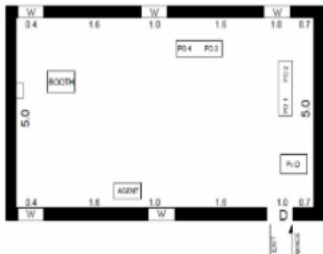

Google Map View

Polling Station Building Front View

Polling Station Front View

Cad View

Minimum Basic Facility (Please)	Water	Ramp	Plug Points	Toilet	Healthcare
	✓	✓	✓	✓	

Key MAP View

1 பெயர் : ஜெயபாரதி தந்தை பெயர்: தட்சணாமூர்த்தி வீட்டு எண் : 0 வயது : 26 பாலினம் : பெண் Photo is available SIK1174606	2 பெயர் : சரவணன் தந்தை பெயர்: ஆறுமுகம் வீட்டு எண் : 1 வயது : 55 பாலினம் : ஆண் Photo is available SIK1154921	3 பெயர் : கிருஷ்ணவேணி கணவர் பெயர்: ஜெனார்த்தனன் வீட்டு எண் : 1 வயது : 47 பாலினம் : பெண் Photo is available SIK0907543
4 பெயர் : தனலட்சுமி கணவர் பெயர்: சிவக்குமார் வீட்டு எண் : 001 வயது : 45 பாலினம் : பெண் Photo is available SIK0435701	5 பெயர் : புவனேஸ்வரி கணவர் பெயர்: சுரேஷ் வீட்டு எண் : 1 வயது : 33 பாலினம் : பெண் Photo is available SIK0907535	6 பெயர் : சந்திரா கணவர் பெயர்: செல்வகாணாபதி வீட்டு எண் : 1 வயது : 32 பாலினம் : பெண் Photo is available SIK1081256
7 பெயர் : அக்ஷயா தந்தை பெயர்: சரவணன் வீட்டு எண் : 1 வயது : 24 பாலினம் : பெண் Photo is available SIK1815273	8 பெயர் : கனகவள்ளி கணவர் பெயர்: சதாசிவம் வீட்டு எண் : 1-6 வயது : 47 பாலினம் : பெண் Photo is available SIK0452458	9 பெயர் : ஜெயலட்சுமி கணவர் பெயர்: துரை வீட்டு எண் : 1-29 வயது : 46 பாலினம் : பெண் Photo is available SIK0600429
10 பெயர் : சக்திவேல் தாயின் பெயர்: ஜெயலட்சுமி வீட்டு எண் : 1-29 வயது : 26 பாலினம் : ஆண் Photo is available SIK1111012	11 பெயர் : சுவாதி தந்தை பெயர்: சீனிவாசன் வீட்டு எண் : 1/48 வயது : 22 பாலினம் : பெண் Photo is available SIK1989409	12 பெயர் : தேவிகா கணவர் பெயர்: கிருஷ்ணன் வீட்டு எண் : 1-58 வயது : 32 பாலினம் : பெண் Photo is available SIK0771923
13 பெயர் : ஜீவானந்தம் தந்தை பெயர்: துளசி வீட்டு எண் : 1-60ஏ வயது : 23 பாலினம் : ஆண் Photo is available SIK1990944	14 பெயர் : தனஞ்செய்யன் தந்தை பெயர்: சங்கர் வீட்டு எண் : 1/86 வயது : 22 பாலினம் : ஆண் Photo is available SIK1989367	15 பெயர் : சுரேஷ் தந்தை பெயர்: சண்முகம் வீட்டு எண் : 1-88 வயது : 39 பாலினம் : ஆண் Photo is available SIK0600437
16 பெயர் : ரவிக்குமார் தந்தை பெயர்: மணி வீட்டு எண் : 1/108, வயது : 52 பாலினம் : ஆண் Photo is available LPN2831816	17 பெயர் : மாத்ரு இதரர் பெயர்: ராதிகா வீட்டு எண் : 1/125 வயது : 47 பாலினம் : ஆண் Photo is available SIK1998400	18 பெயர் : ராதிகா மாத்ரு இதரர் பெயர்: ரமேஷ் வீட்டு எண் : 1/125, வயது : 40 பாலினம் : பெண் Photo is available SIK1165232
19 பெயர் : வைத்தீஸ்வரி கணவர் பெயர்: சிவக்குமார் வீட்டு எண் : 1-127 வயது : 32 பாலினம் : பெண் Photo is available SIK0600536	20 பெயர் : சிவக்குமார் தந்தை பெயர்: சங்கர் வீட்டு எண் : 1-127 வயது : 32 பாலினம் : ஆண் Photo is available SIK0600544	21 பெயர் : செல்வி கணவர் பெயர்: காமராஜர் வீட்டு எண் : 1-128 வயது : 43 பாலினம் : பெண் Photo is available SIK1900992
22 பெயர் : அபர்ணா தந்தை பெயர்: பலாராமன் வீட்டு எண் : 1-128 வயது : 32 பாலினம் : பெண் Photo is available SIK0600403	23 பெயர் : கஸ்தூரி கணவர் பெயர்: கார்த்திகேயன் வீட்டு எண் : 1-161 வயது : 36 பாலினம் : பெண் Photo is available SIK0969758	24 பெயர் : நாகக்கனி சி கணவர் பெயர்: சின்ன துரை ப வீட்டு எண் : 1/216, வயது : 36 பாலினம் : பெண் Photo is available SIK2048965
25 பெயர் : ஏழுமலை தந்தை பெயர்: ரங்கநாதன் வீட்டு எண் : 2 வயது : 52 பாலினம் : ஆண் Photo is available SIK0907584	26 பெயர் : சரவணன் தந்தை பெயர்: ஜெயபாலன் வீட்டு எண் : 2 வயது : 28 பாலினம் : ஆண் Photo is available SIK0907519	27 பெயர் : கௌதம் தந்தை பெயர்: ஏழுமலை வீட்டு எண் : 2 வயது : 23 பாலினம் : ஆண் Photo is available SIK1883081
28 பெயர் : சக்திவேல் ஆ தாயின் பெயர்: விஜயலட்சுமி வீட்டு எண் : 2/173 வயது : 20 பாலினம் : ஆண் Photo is available SIK2132470	29 பெயர் : மாலதி கணவர் பெயர்: ரத்தினவேல் வீட்டு எண் : 2-174 வயது : 35 பாலினம் : பெண் Photo is available SIK0858787	30 பெயர் : கலைவாணி தந்தை பெயர்: சங்கர் வீட்டு எண் : 2/192 வயது : 35 பாலினம் : பெண் Photo is available SIK0598854