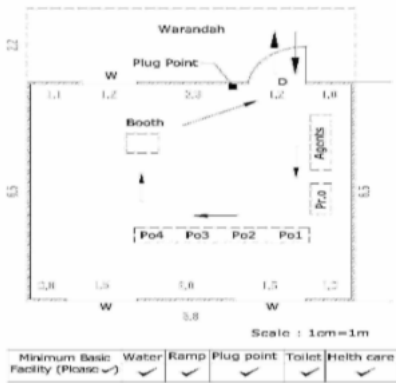

Google Map View

Polling Station Building Front View

Polling Station Front View

Cad View

Key MAP View

சட்டமன்றத் தொகுதியின் எண் மற்றும் பெயர் : 75-விக்கிரவாண்டி  
பிரிவு எண் மற்றும் பெயர் 1-விக்கிரவாண்டி (பேரூராட்சி), வார்டு1 அழகப்பா நகர்