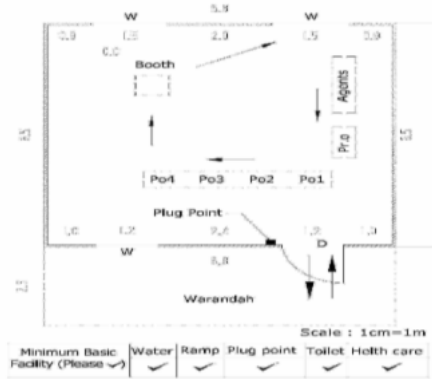

Cad View

Key MAP View