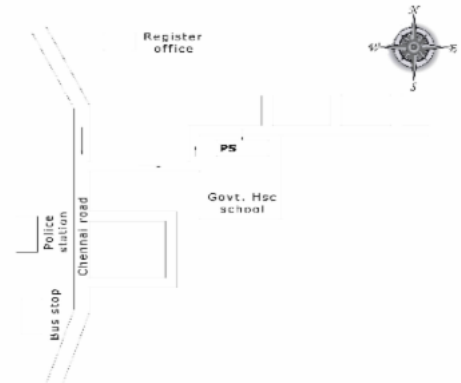

Cad View

Key MAP View