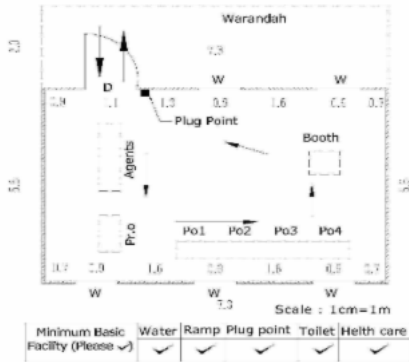

Cad View

Key MAP View