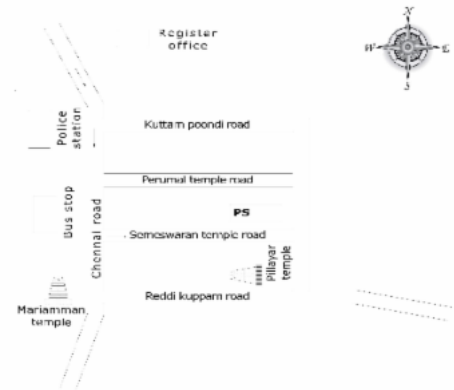

Cad View

Key MAP View