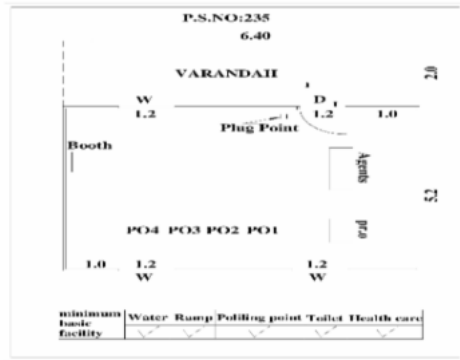

Cad View

Key MAP View