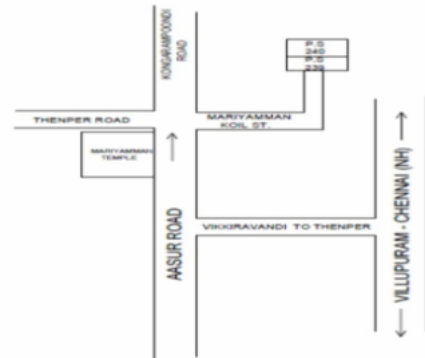

Polling Station Front View

Cad View

Minimum Basic Facility	Water	Ramp	Plug Points	Toilet	Healthcare
(Please ✓)	✓	✓	✓	✓	

Key MAP View

1 பெயர் : சஞ்ஜனா தந்தை பெயர்: மூர்த்தி வீட்டு எண் : 0 வயது : 20 பாலினம் : பெண் Photo is available SIK2122281	2 பெயர் : கோணாம்பாள் கணவர் பெயர்: அனவரதன் வீட்டு எண் : 1 வயது : 55 பாலினம் : பெண் Photo is available SIK0596809	3 பெயர் : கண்ணகி கணவர் பெயர்: சதாசிவம் வீட்டு எண் : 1 வயது : 47 பாலினம் : பெண் Photo is available SIK0596791
4 பெயர் : தனபால் தந்தை பெயர்: சண்முகம் வீட்டு எண் : 1 வயது : 43 பாலினம் : ஆண் Photo is available SIK0596569	5 பெயர் : பூமிநாதன் தாயின் பெயர்: அசோதா வீட்டு எண் : 1 வயது : 41 பாலினம் : ஆண் Photo is available SIK0596775	6 பெயர் : கனகவள்ளி கணவர் பெயர்: தீப்பாஞ்சான் வீட்டு எண் : 1 வயது : 40 பாலினம் : பெண் Photo is available SIK0596817
7 பெயர் : இந்திரா கணவர் பெயர்: தவமூர்த்தி வீட்டு எண் : 1 வயது : 40 பாலினம் : பெண் Photo is available SIK0596882	8 பெயர் : ஜெயசித்ரா தந்தை பெயர்: தனபால் வீட்டு எண் : 1 வயது : 40 பாலினம் : பெண் Photo is available SIK0777300	9 பெயர் : பிரபாவதி கணவர் பெயர்: மதியழகன் வீட்டு எண் : 1 வயது : 39 பாலினம் : பெண் Photo is available SIK0910026
10 பெயர் : இடிமண்ணன் தந்தை பெயர்: ராமசாமி வீட்டு எண் : 1 வயது : 38 பாலினம் : ஆண் Photo is available SIK0596841	11 பெயர் : சுப்ரமணி தந்தை பெயர்: நாராயணசாமி வீட்டு எண் : 1 வயது : 36 பாலினம் : ஆண் Photo is available SIK0596866	12 பெயர் : ஜயங்குட்டி தந்தை பெயர்: பஞ்சாமிர்தம் வீட்டு எண் : 1 வயது : 35 பாலினம் : ஆண் Photo is available SIK0596890
13 பெயர் : அழகுவேல் தந்தை பெயர்: அனவரதன் வீட்டு எண் : 1 வயது : 35 பாலினம் : ஆண் Photo is available SIK0596874	14 பெயர் : சதீஷ்குமார் தந்தை பெயர்: ஆறுமுகம் வீட்டு எண் : 1 வயது : 34 பாலினம் : ஆண் Photo is available SIK0596627	15 பெயர் : ஜனார்த்தனன் தந்தை பெயர்: முனுசாமி வீட்டு எண் : 1 வயது : 34 பாலினம் : ஆண் Photo is available SIK0596635
16 பெயர் : பிரகாஷ் தந்தை பெயர்: மணி வீட்டு எண் : 1 வயது : 34 பாலினம் : ஆண் Photo is available SIK0596965	17 பெயர் : முகம்மது தாயின் பெயர்: இராசாம்பாள் வீட்டு எண் : 1 வயது : 32 பாலினம் : ஆண் Photo is available SIK0596767	18 பெயர் : சூர்யா கணவர் பெயர்: சுப்ரமணி வீட்டு எண் : 1 வயது : 32 பாலினம் : பெண் Photo is available SIK0777326
19 பெயர் : தமிழ்செல்வன் தந்தை பெயர்: பழனி வீட்டு எண் : 1 வயது : 31 பாலினம் : ஆண் Photo is available SIK1919018	20 பெயர் : விஜயசாரதி கணவர் பெயர்: தமிழ்ச்செல்வன் வீட்டு எண் : 01 வயது : 29 பாலினம் : பெண் Photo is available SIK1912864	21 பெயர் : நிஷாந்தி கணவர் பெயர்: ஜகநாதன் வீட்டு எண் : 01 வயது : 28 பாலினம் : பெண் Photo is available SIK1145747
22 பெயர் : சந்தியா கணவர் பெயர்: ஜயங்குட்டி வீட்டு எண் : 1/2-59 வயது : 23 பாலினம் : பெண் Photo is available SIK2200277	23 பெயர் : ராம்கி தந்தை பெயர்: அய்யனார் வீட்டு எண் : 1-18 வயது : 34 பாலினம் : ஆண் Photo is available SIK0303453	24 பெயர் : சத்தியா கணவர் பெயர்: இடிமண்ணன் வீட்டு எண் : 1/23 வயது : 41 பாலினம் : பெண் Photo is available SIK2103083
25 பெயர் : சுகுணா கணவர் பெயர்: ஜயனாரப்பன் வீட்டு எண் : 1-25 வயது : 40 பாலினம் : பெண் Photo is available SIK0597443	# 26 பெயர் : வசந்தி ராஜ்லக்ஷ்மி கணவர் பெயர்: ராஜ்லக்ஷ்மி வீட்டு எண் : 1-27 வயது : 33 பாலினம் : பெண் Photo is available SIK0598094	27 பெயர் : புஷ்பலதா தந்தை பெயர்: முருகன் வீட்டு எண் : 1/59 வயது : 32 பாலினம் : பெண் Photo is available SIK2215424
28 பெயர் : சச்சின்டெண்டில்கர் தாயின் பெயர்: அஞ்சலதேவி வீட்டு எண் : 1-62 வயது : 25 பாலினம் : ஆண் Photo is available SIK111392	29 பெயர் : தங்கப்பா கணவர் பெயர்: லக்ஷ்மணன் வீட்டு எண் : 1-85 வயது : 47 பாலினம் : பெண் Photo is available SIK0598136	30 பெயர் : ஜெயசுதா கணவர் பெயர்: ராஜாராம் வீட்டு எண் : 1-105 வயது : 39 பாலினம் : பெண் Photo is available SIK0845974